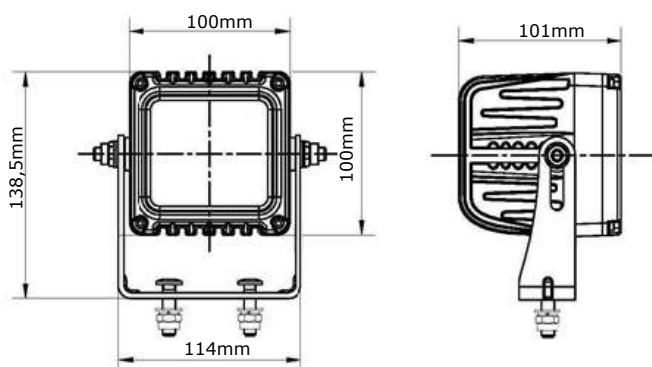

Met geïntegreerde Deutsch-connector

Details

Accessoires

Magneetvoet
TRSW12010MG

Verlengkabel 4m.
TRSW5014

Technische tekening

Lichtgrafiek (grafiek 1)

TRALERT®