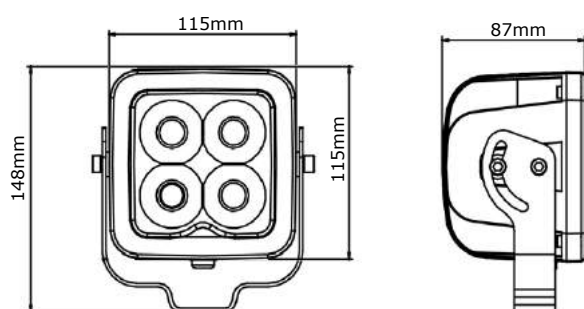

Technische tekening