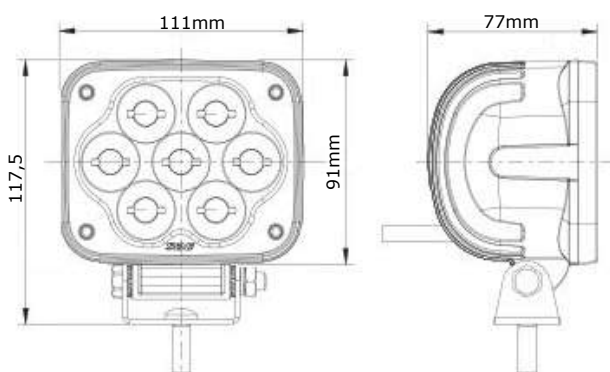

Technische tekening