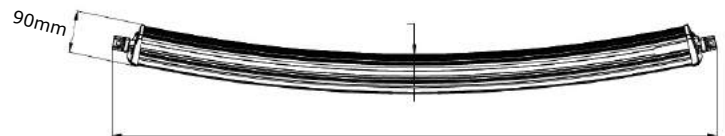

Lichtgrafiek (grafiek 2)

TRALERT®

BETTER LIGHT - WORK SAFER

LED Curved Lightbar t/m 20.000 lumen

Specificaties algemeen

Artikelserie	TRSW12277-SERIE
Lichtbeeld	Driving Beam met dagrijverlichting
Lumen	Van 12.000 tot 20.000 Lumen
Voltage	9 - 30 Volt
LED's driving beam	15 Watt SAE LED
Wattage driving beam	Van 180 t/m 300 Watt
LED dagrij-unit	1 x 3 Watt Osram LED per dagrij-module
Wattage dagrij-unit	3 Watt per dagrij module
Stroomverb. dagrij-unit	Bij 12 Volt / 0,45A Bij 24 Volt 0,23A
IP Waarde	IP68
Kabel	40 cm siliconen kabel
Type connector	Deutsch connector
Stralingshoek	Van 100° t/m 180°
Materiaal behuizing	Aluminium
Materiaal lens	PC (Polycarbonaat)
EMC Ontstoring	ECE-R10
Certificaten	CE-Keur
Garantie	2 Jaar