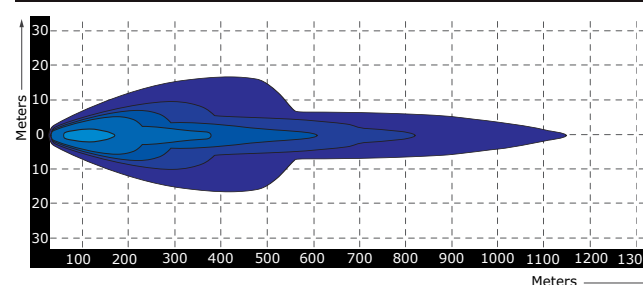

Lichtgrafiek (grafiek 2)