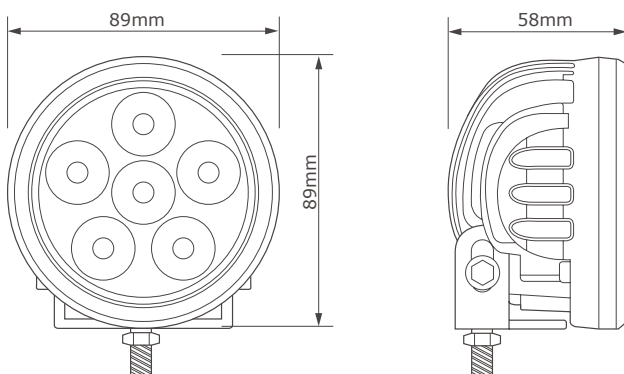

Details

Technische tekening

Accessoires

Magneetvoet
TRSW12010MG

Deutsch Connector
DEUTSCH-CONN

Verlengkabel 4m.*
TRSW5014

* Verlengkabel alleen i.c.m. de Deutsch-connector

Lichtgrafiek (grafiek 1)