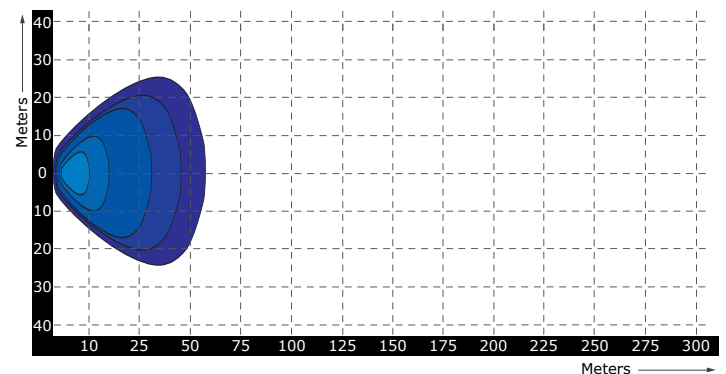

Lichtgrafiek (grafiek 1)