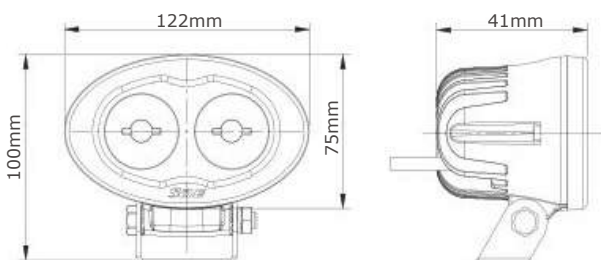

Technische tekening