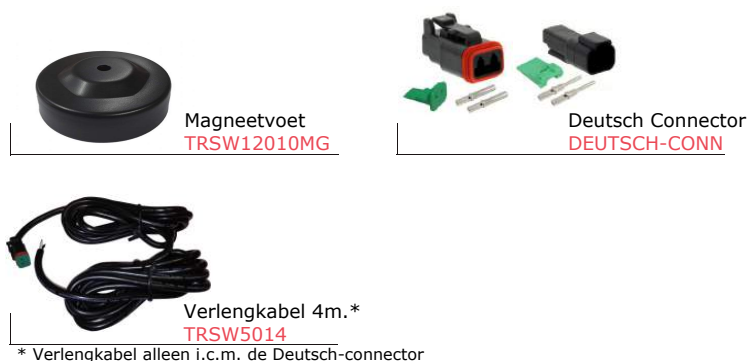

Accessoires