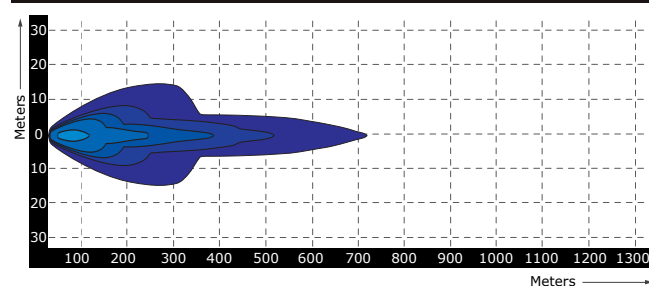

Lichtgrafiek (grafiek 2)