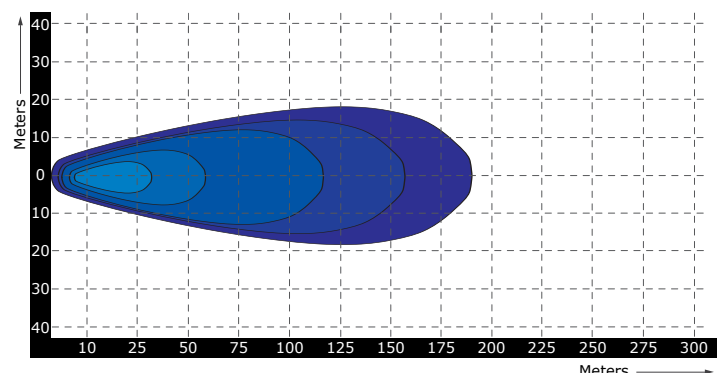

Lichtgrafiek (grafiek 1)