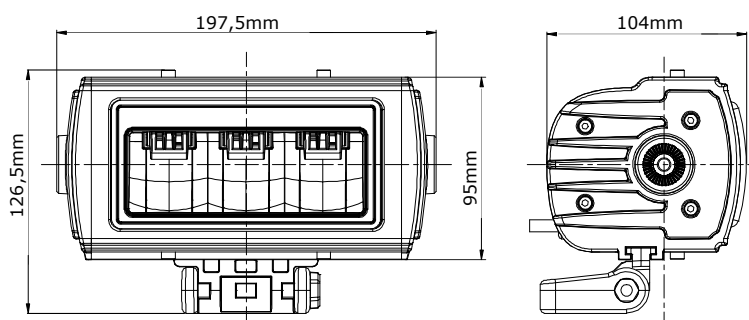

Technische tekening

Lichtgrafiek (grafiek 2)