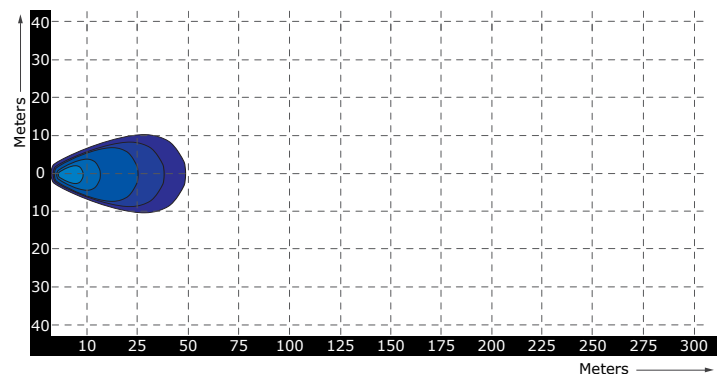

Lichtgrafiek (grafiek 1)