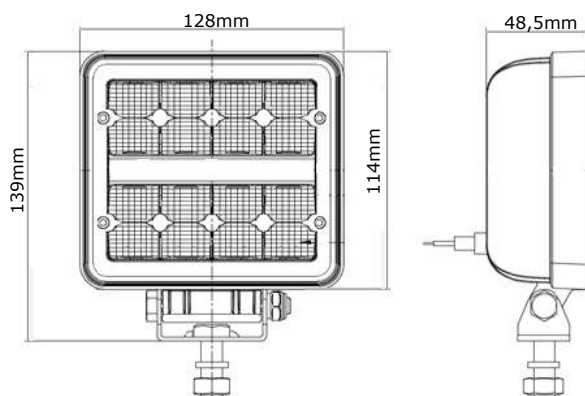

Technische tekening