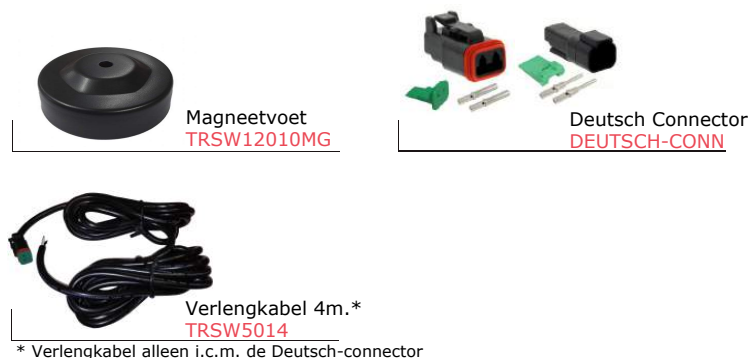

Accessoires