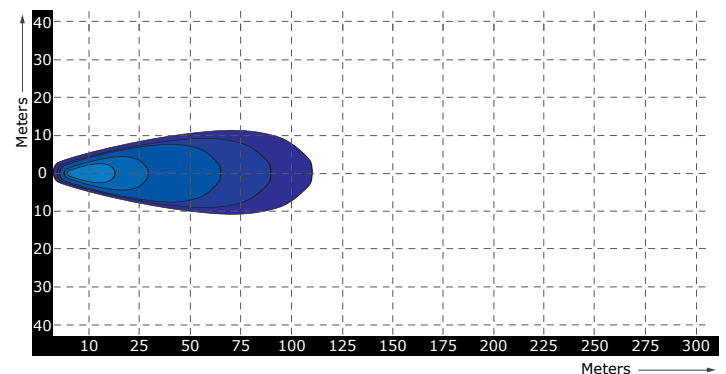

Lichtgrafiek (grafiek 1)