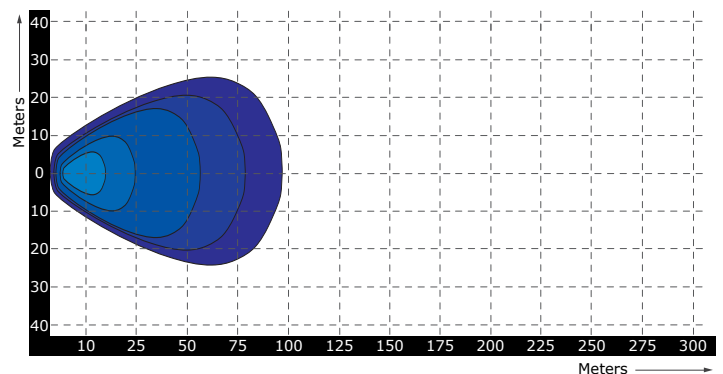

Lichtgrafiek (grafiek 1)