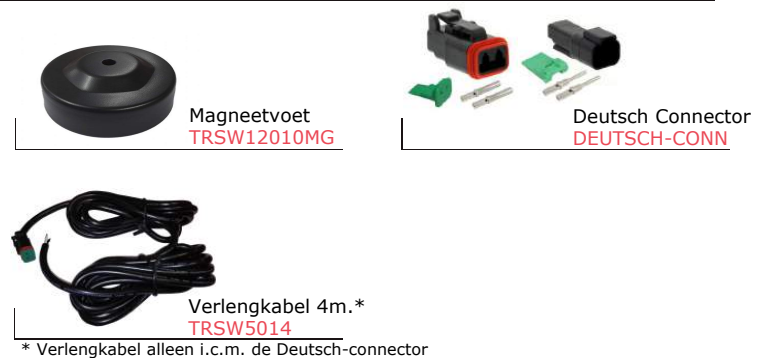

Accessoires