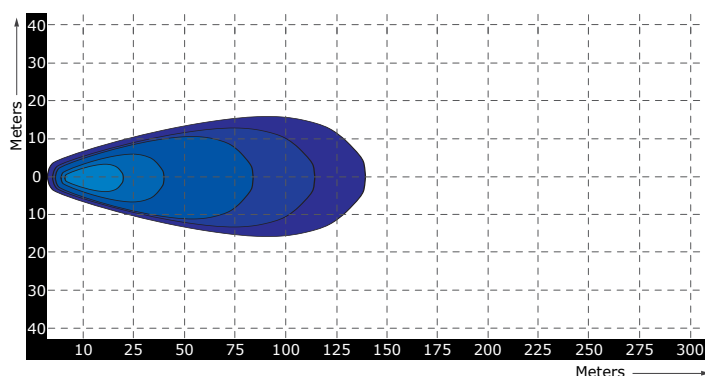

Lichtgrafiek (grafiek 1)