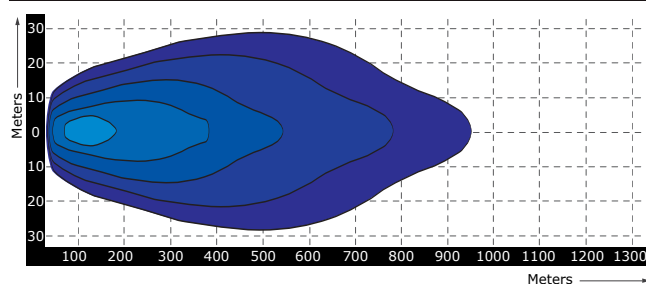

Lichtgrafiek (grafiek 2)