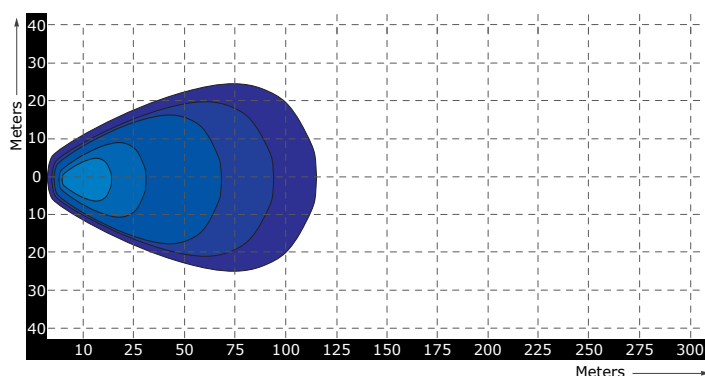

Lichtgrafiek (grafiek 1)