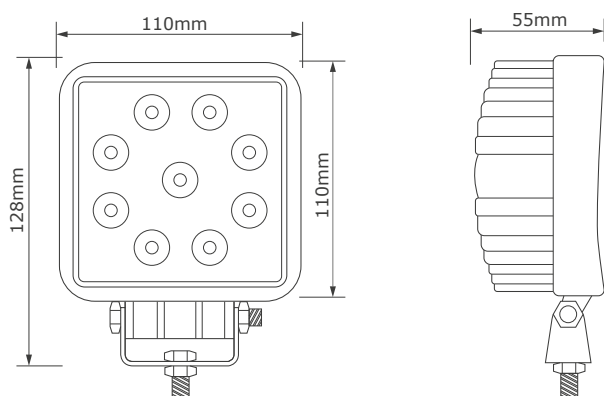

Technische tekening