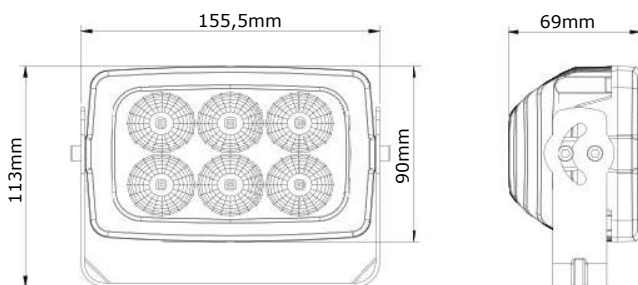

Details

Accessoires

Magneetvoet
TRSW12010MG

Verlengkabel 4m.
TRSW5014

Technische tekening

Lichtgrafiek (grafiek 1)

TRALERT®

BETTER LIGHT - WORK SAFER