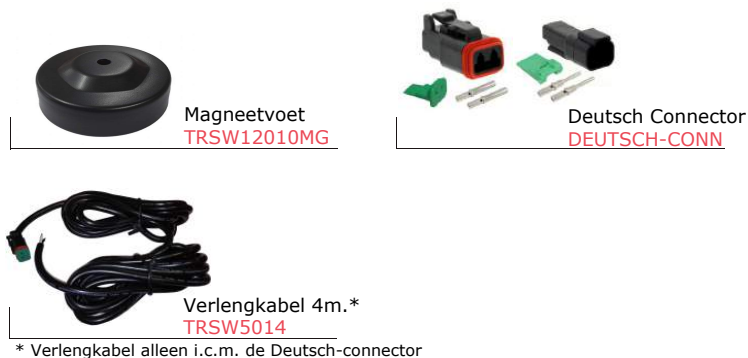

Accessoires