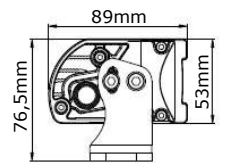

TRALERT®

BETTER LIGHT - WORK SAFER

LED Werklamp t/m 10.000 lumen

9-30
VOLT

EMC
R10

R112
Approved

CE

Specificaties algemeen

Artikelserie	TRSW12281-SERIE
Lichtbeeld	Driving beam
Lumen	Van 4000 tot 10.000 Lumen
Voltage	9 - 30 Volt
LED	5 Watt Cree LED
Wattage	Van 100 t/m 250 Watt
IP Waarde	IP68
Afmetingen (BxHxD)	L x 53 x 89mm (incl. voet 76,5mm)
Kabel	40 cm siliconen kabel
Type connector	Deutsch connector
Stralingshoek	60°
Materiaal behuizing	Aluminium
Materiaal lens	PC (Polycarbonaat)
EMC Ontstoring	ECE-R10
Certificaten	ECE-R112 & CE-Keur
Garantie	2 Jaar