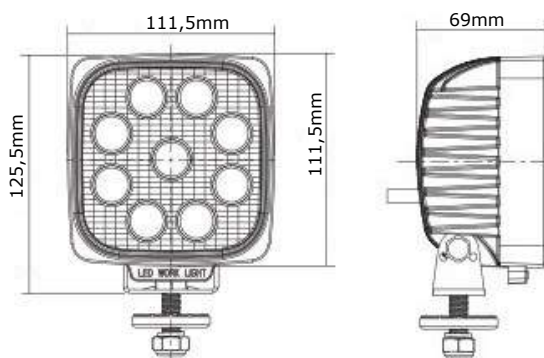

Technische tekening