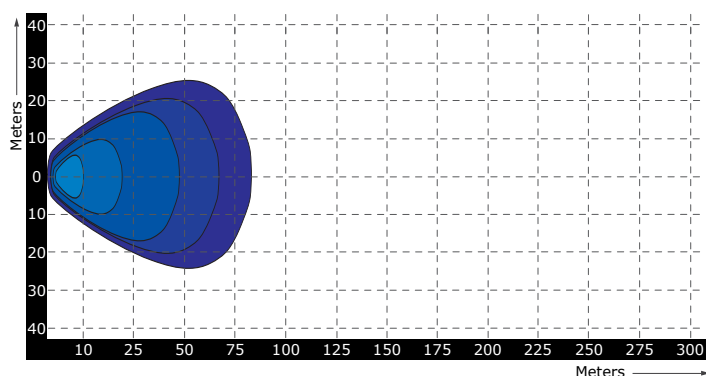

Lichtgrafiek (grafiek 1)