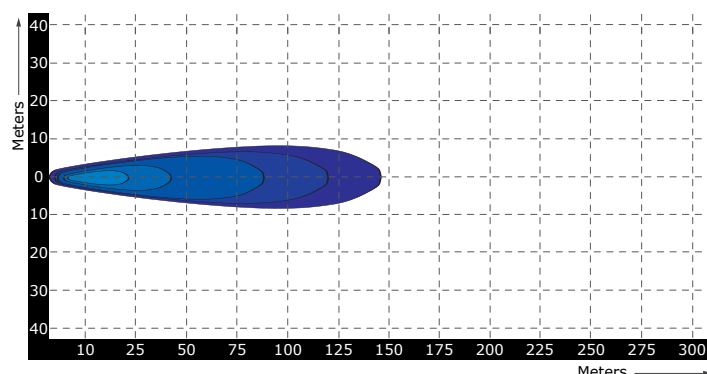

Lichtgrafiek (grafiek 1)