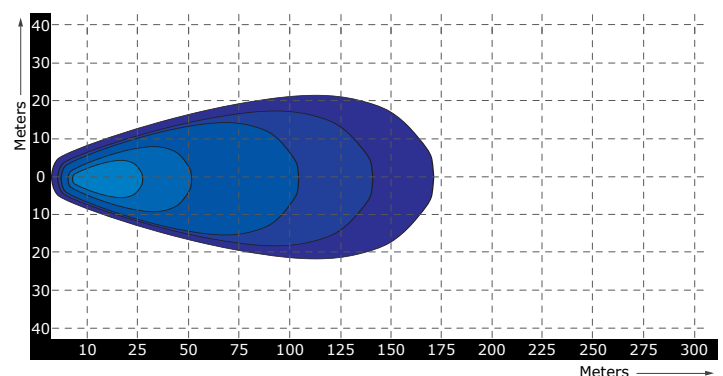

Lichtgrafiek (grafiek 1)