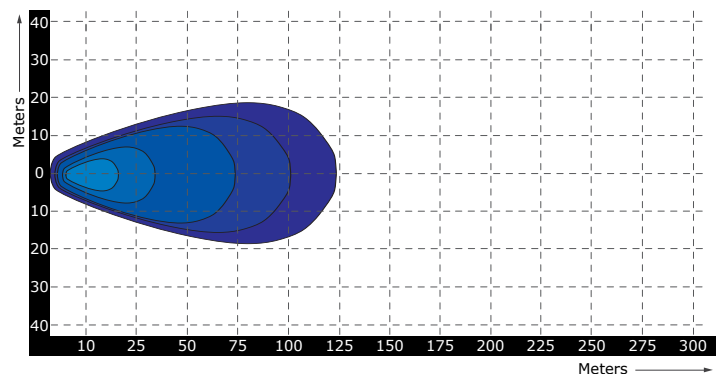

Lichtgrafiek (grafiek 1)