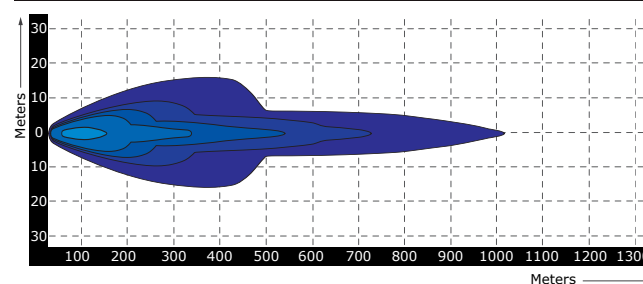

Lichtgrafiek (grafiek 2)