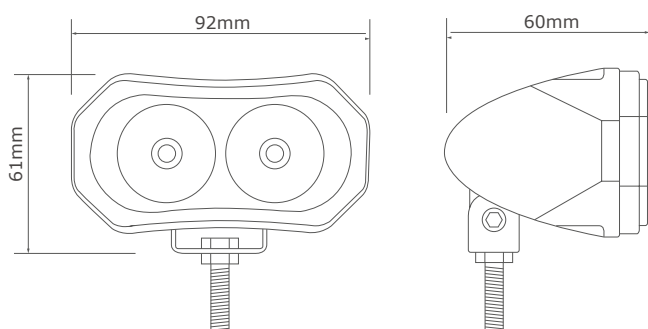

Technische tekening