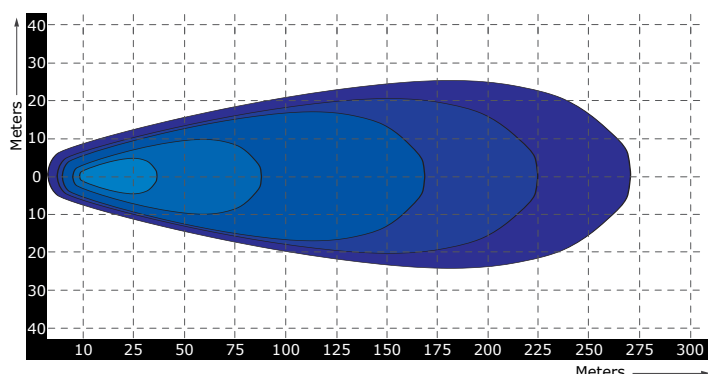

Lichtgrafiek (grafiek 1)