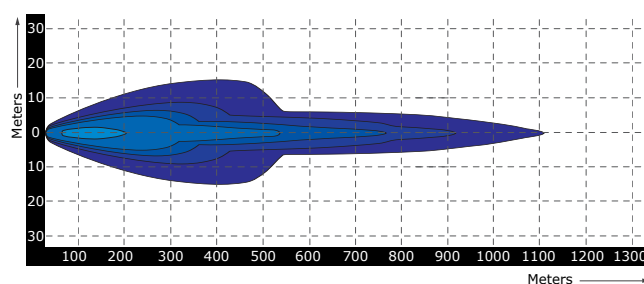

Lichtgrafiek (grafiek 2)

Specificaties

Artikelnummer	TRSW12268-80C
Lumen	16800 lumen
LED's	80 x 3 Watt Osram LED's
Wattage	240 Watt
Stroomverbruik	Bij 12 Volt / 14,90A Bij 24 Volt / 6,00A
Afmetingen (BxHxD)	(B)1020 x 82 x 89mm (incl. voet 112mm)
Lichtbereik	3381 lux@ 10m / 0,25 lux@ 1301m