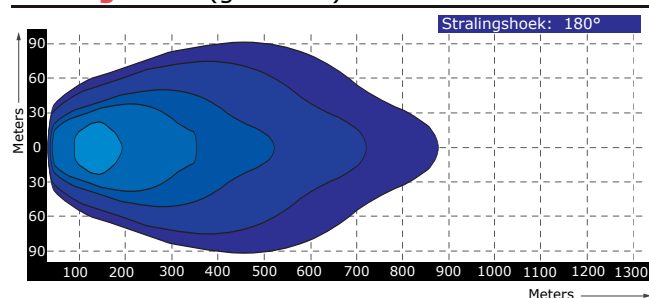

Lichtgrafiek (grafiek 3)