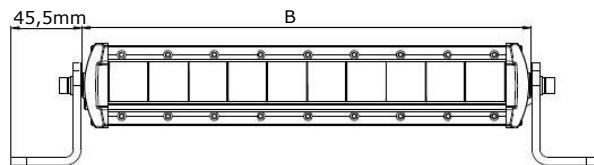

Specificaties algemeen

Artikelserie	TRSW12281-SERIE
Lichtbeeld	Driving beam
Lumen	Van 4000 tot 10.000 Lumen
Voltage	9 - 30 Volt
LED	5 Watt Cree LED
Wattage	Van 100 t/m 250 Watt
IP Waarde	IP68
Afmetingen (BxHxD)	L x 53 x 89mm (incl. voet 76,5mm)
Kabel	40 cm siliconen kabel
Type connector	Deutsch connector
Stralingshoek	60°
Materiaal behuizing	Aluminium
Materiaal lens	PC (Polycarbonaat)
EMC Ontstoring	ECE-R10
Certificaten	ECE-R112 & CE-Keur
Garantie	2 Jaar