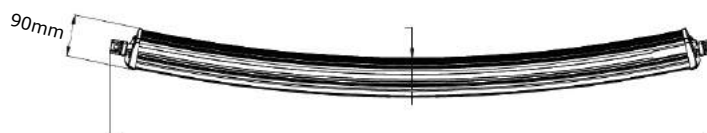

Lichtgrafiek (grafiek 3)