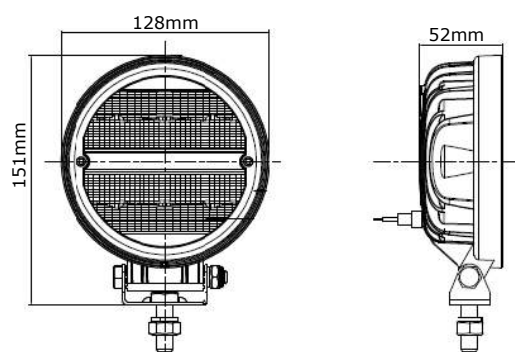

Technische tekening