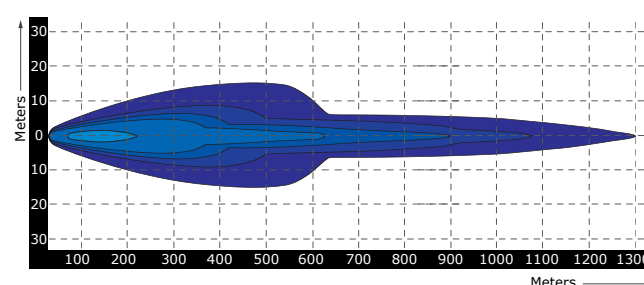

Lichtgrafiek (grafiek 2)