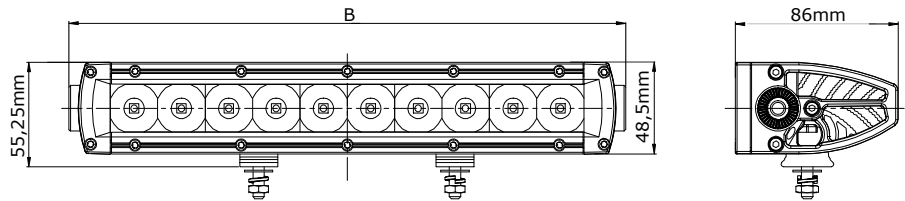

TRALERT®

BETTER LIGHT - WORK SAFER

LED Lightbar t/m 24.900 lumen

9-30
VOLT

EMC
Ontstoord

R112
Approved

CE

Specificaties algemeen

Artikelserie	TRSW12270-SERIE
Lichtbeeld	Combistraler
Lumen	Van 9960 tot 24.900 Lumen
Voltage	9 - 30 Volt
LED	5 Watt Cree LED
Wattage	Van 100 t/m 250 Watt
IP Waarde	IP68
Afmetingen (BxHxD)	L x 48,5 x 86mm (incl. voet 55,25mm)
Kabel	40 cm siliconen kabel
Type connector	Deutsch connector
Stralingshoek	40°
Materiaal behuizing	Aluminium
Materiaal lens	PC (Polycarbonaat)
EMC Ontstoring	Ja
Certificaten	ECE-R112 & CE-Keur
Garantie	2 Jaar

R112
Approved

Specificaties

Artikelnummer	TRSW12270-20C
Lumen	9960 lumen
LED's	20 x 5 Watt Cree LED's
Wattage	100 Watt
Stroomverbruik	Bij 12 Volt / 7,20A Bij 24 Volt / 3,03A
Afmetingen (BxHxD)	(B)544 x 48,5 x 86mm (incl. voet 55,25mm)
Lichtbereik	1302 lux@ 10m / 0,25 lux@ 722m

Lichtgrafiek (grafiek 2)