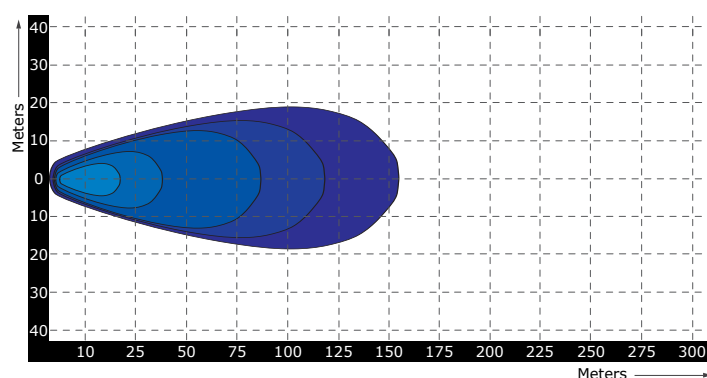

Lichtgrafiek (grafiek 1)