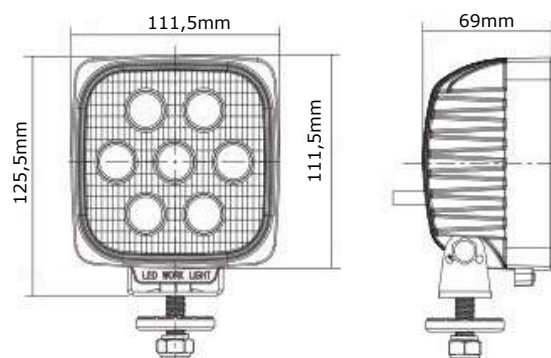

Technische tekening