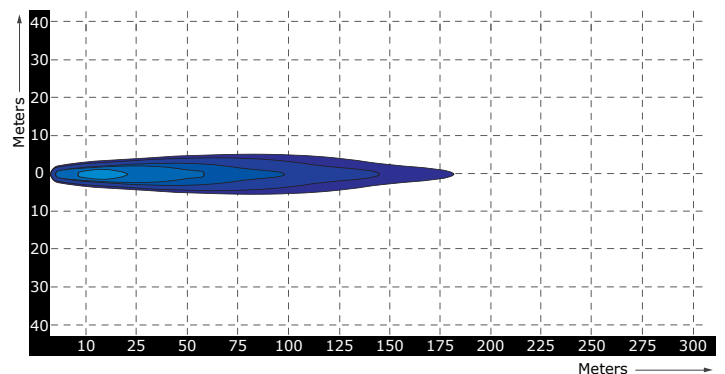

Lichtgrafiek (grafiek 1)