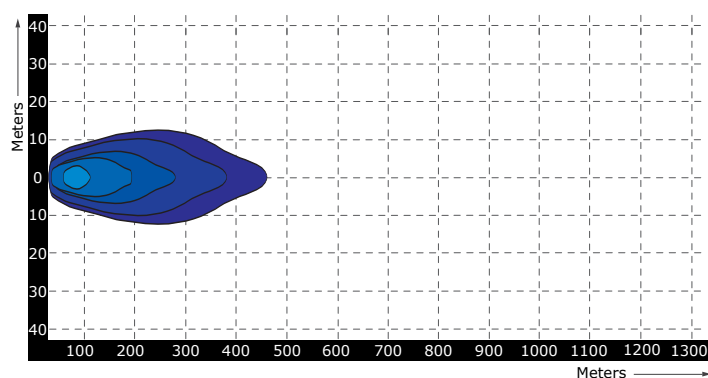

Technische tekening

Lichtgrafiek (grafiek 2)