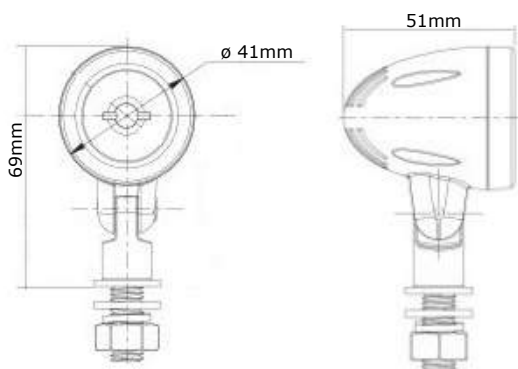

Accessoires

Technische tekening