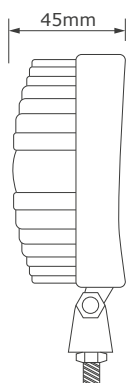

Details

Accessoires

Magneetvoet
TRSW12010MG

Deutsch Connector
DEUTSCH-CONN

Verlengkabel 4m.*
TRSW5014

* Verlengkabel alleen i.c.m. de Deutsch-connector

Technische tekening

Lichtgrafiek (grafiek 1)