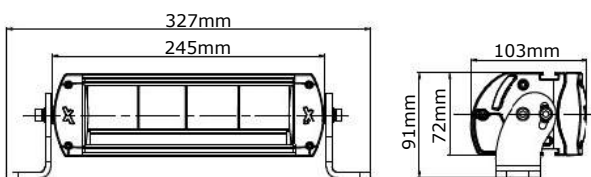

Technische tekening