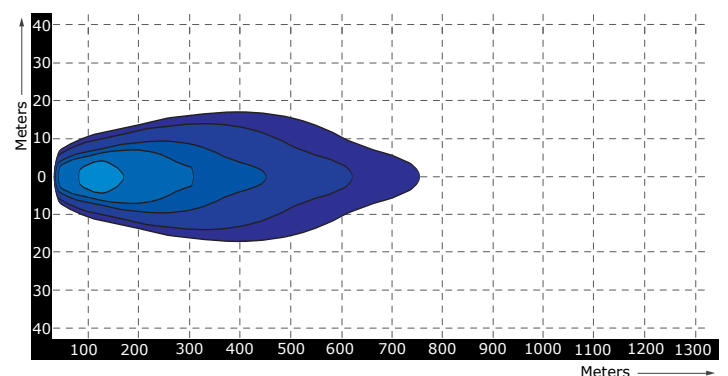

Lichtgrafiek (grafiek 2)