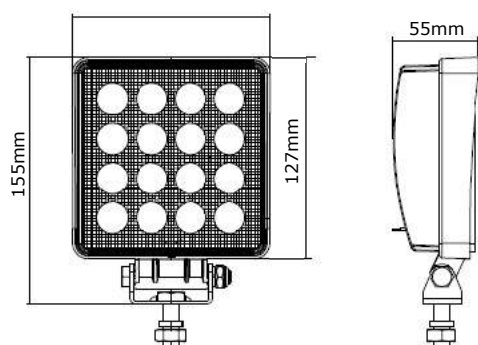

Technische tekening