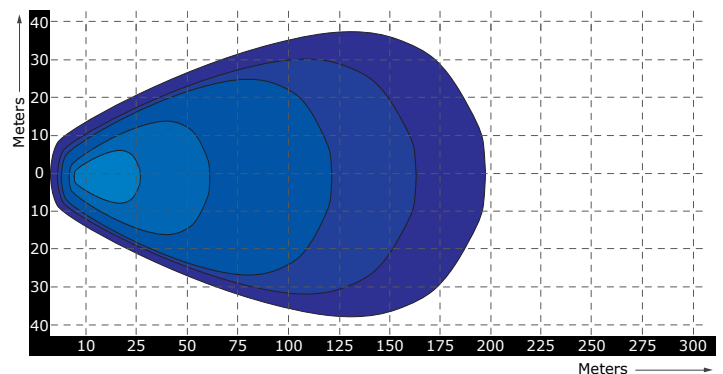

Lichtgrafiek (grafiek 1)