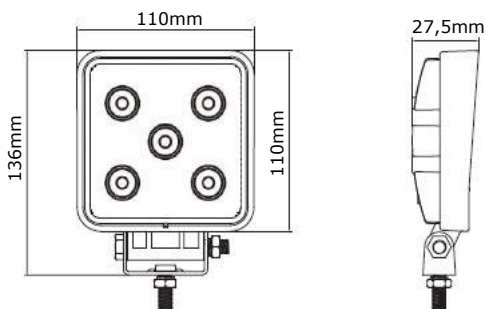

Technische tekening