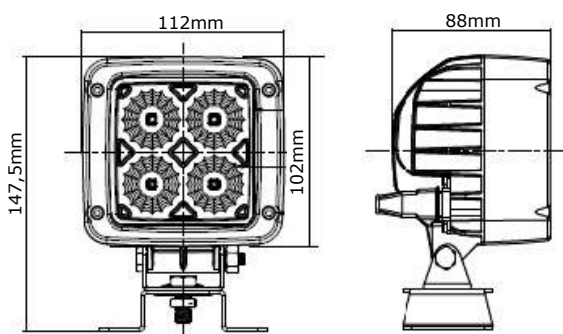

Met geïntegreerde AMP-connector

Details

Accessoires

Magneetvoet
TRSW12010MG

Verlengkabel 4m.
TRSW5014

Technische tekening

Lichtgrafiek (grafiek 1)

TRALERT®