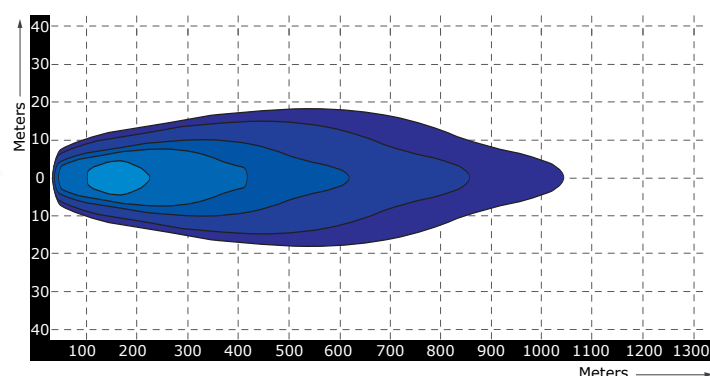

Lichtgrafiek (grafiek 2)