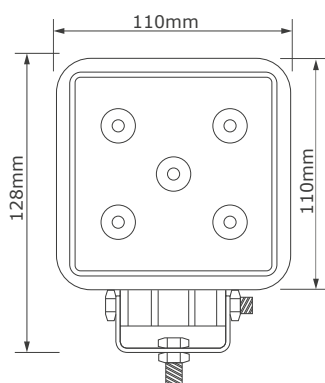

Details

Accessoires

Magneetvoet
TRSW12010MG

Deutsch Connector
DEUTSCH-CONN

Verlengkabel 4m.*
TRSW5014

* Verlengkabel alleen i.c.m. de Deutsch-connector

Technische tekening

Lichtgrafiek (grafiek 1)