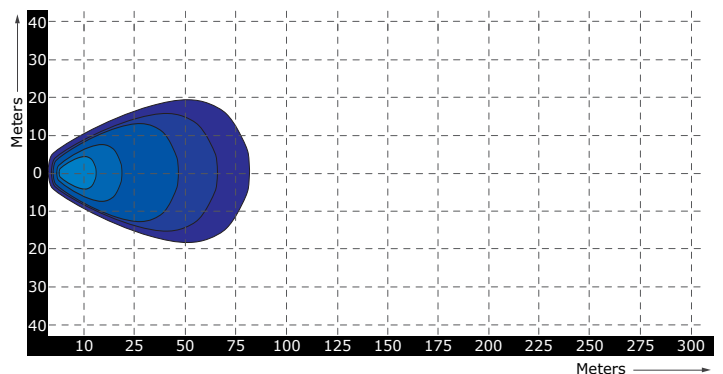

Details

Accessoires

Magneetvoet
TRSW12010MG

Deutsch Connector
DEUTSCH-CONN

Verlengkabel 4m.*
TRSW5014

* Verlengkabel alleen i.c.m. de Deutsch-connector

Technische tekening

Lichtgrafiek (grafiek 1)