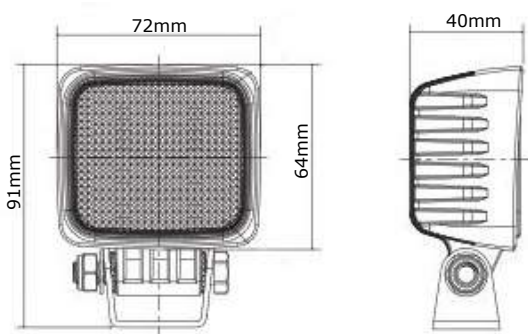

Technische tekening