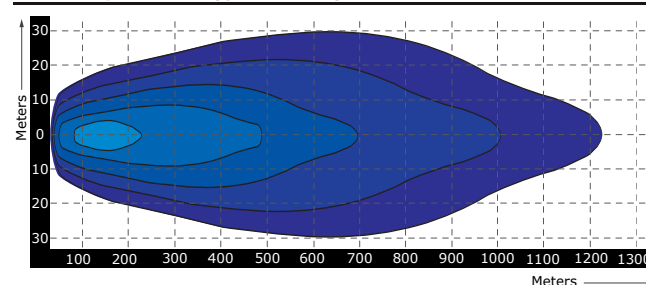

Lichtgrafiek (grafiek 2)