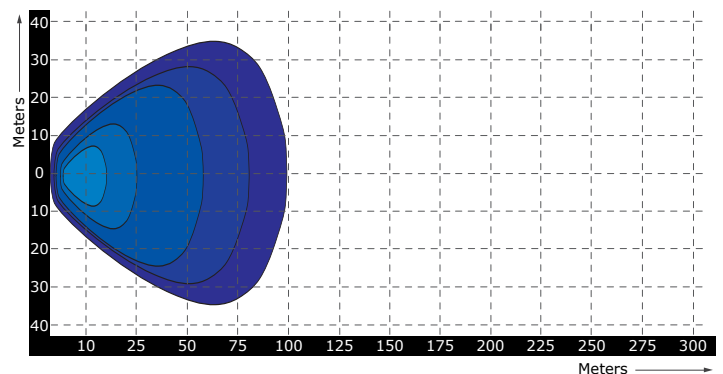

Lichtgrafiek (grafiek 1)