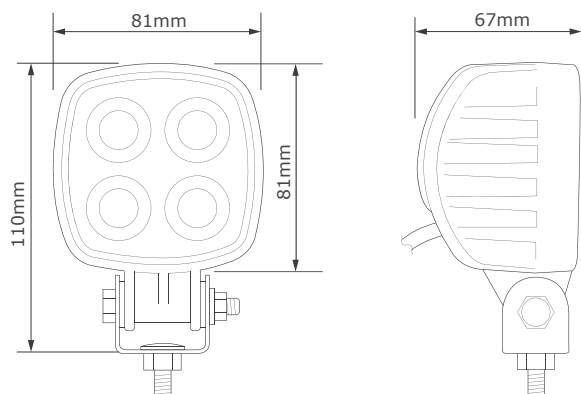

Details

Accessoires

Magneetvoet
TRSW12010MG

Deutsch Connector
DEUTSCH-CONN

Verlengkabel 4m.*
TRSW5014

* Verlengkabel alleen i.c.m. de Deutsch-connector

Technische tekening

Lichtgrafiek (grafiek 1)