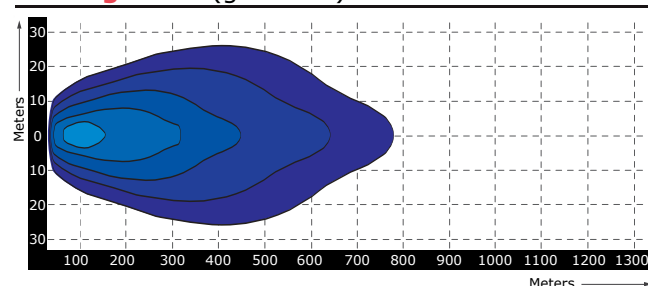

Lichtgrafiek (grafiek 2)