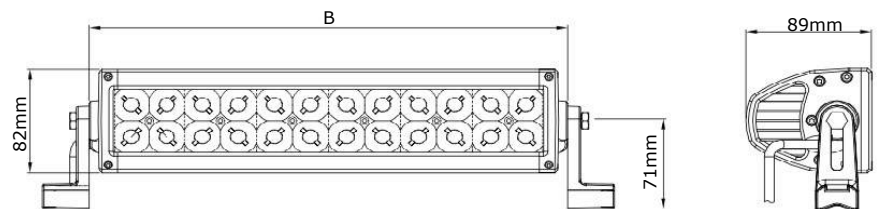

Specificaties

Artikelnummer	TRSW12268-40C
Lumen	8400 lumen
LED's	40 x 3 Watt Osram LED's
Wattage	120 Watt
Stroomverbruik	Bij 12 Volt / 6.80A Bij 24 Volt / 2,95A
Afmetingen (BxHxD)	(B)510 x 82 x 89mm (incl. voet 112mm)
Lichtbereik	1424 lux@ 10m / 0,25 lux@ 844m