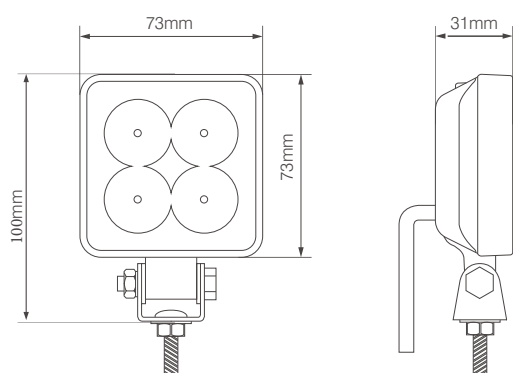

Technische tekening