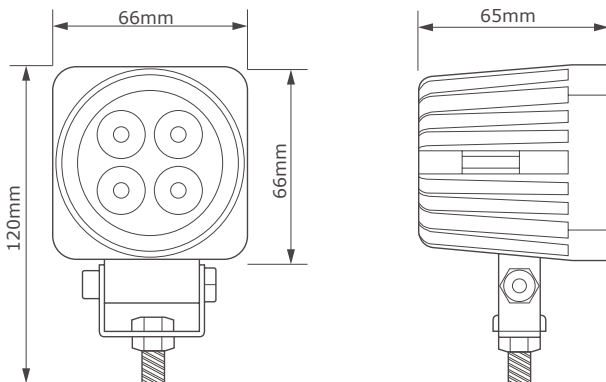

Details

Accessoires

Magneetvoet
TRSW12010MG

Deutsch Connector
DEUTSCH-CONN

Verlengkabel 4m.*
TRSW5014

* Verlengkabel alleen i.c.m. de Deutsch-connector

Technische tekening

Lichtgrafiek (grafiek 1)