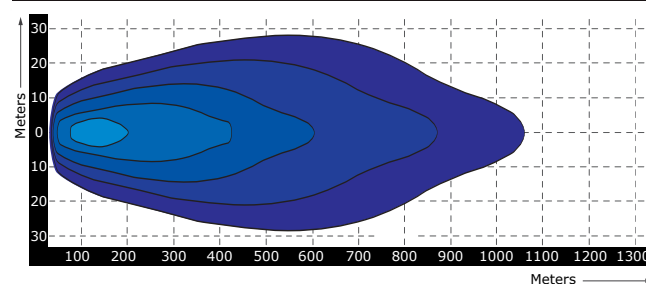

Lichtgrafiek (grafiek 2)

Specificaties

Artikelnummer	TRSW12281-50D
Lumen	10000 lumen
LED's	50 x 5 Watt Cree LED's
Wattage	250 Watt
Stroomverbruik	Bij 12 Volt / 15,20A Bij 24 Volt 6,50A
Afmetingen (BxHxD)	(B)1275 x 53 x 89mm (incl. voet 76,5mm)
Lichtbereik	3750 lux@ 10m / 0,25 lux@ 1225m