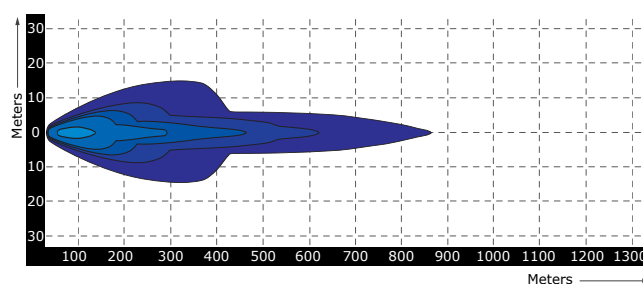

Lichtgrafiek (grafiek 2)