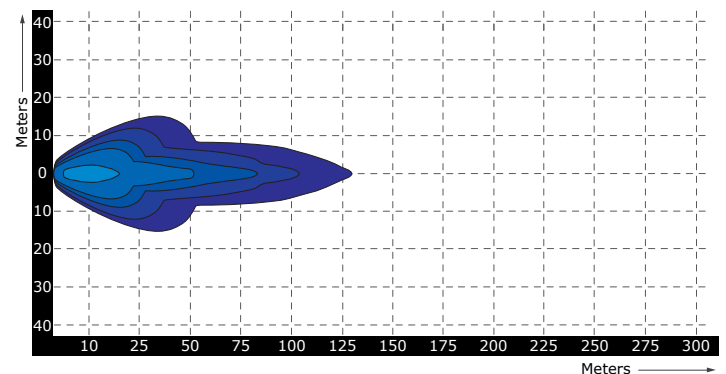

Lichtgrafiek (grafiek 1)