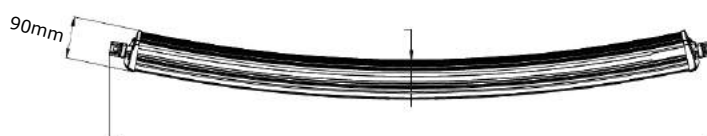

TRALERT®

BETTER LIGHT - WORK SAFER