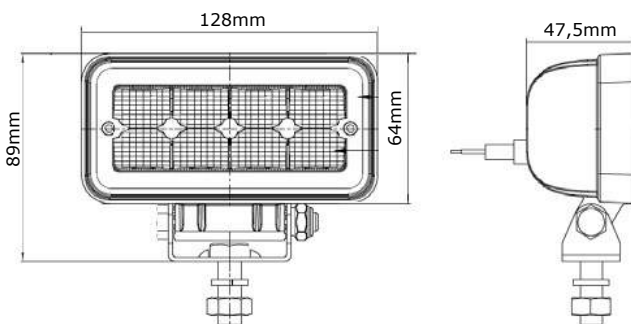

Technische tekening