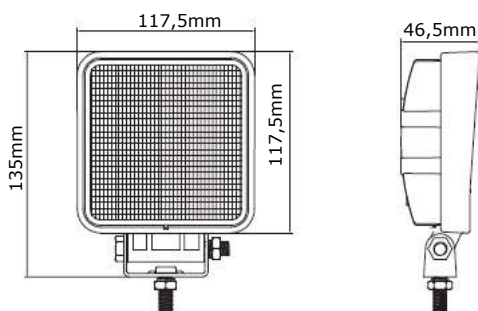

Technische tekening