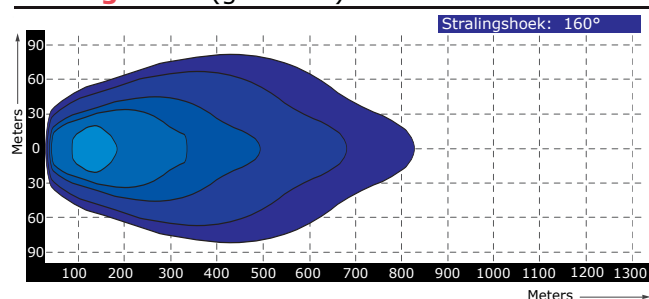

Lichtgrafiek (grafiek 3)

Specificaties

Artikelnummer	TRSW12277-20D
Lumen	20.000 lumen
LED's	20 x 15 Watt SAE LED's
Wattage	300 Watt
Stroomverbruik	Bij 12 Volt / 23,50A Bij 24 Volt 9,80A
Afmetingen (BxHxD)	(B)1304 x 90 x 84mm (incl. voet 112mm)
Lichtbereik	1875 lux@ 10m / 0,25 lux@ 866m