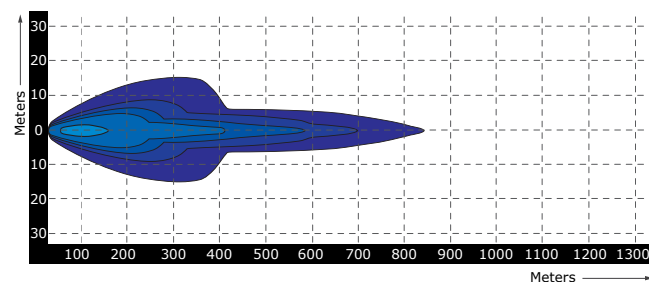

Lichtgrafiek (grafiek 2)