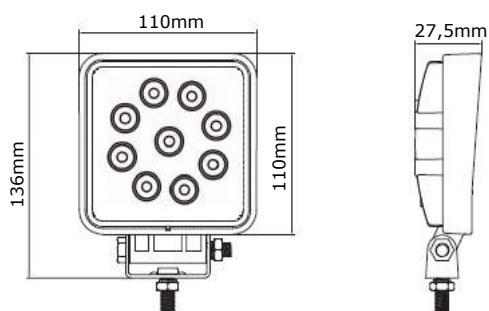

Technische tekening