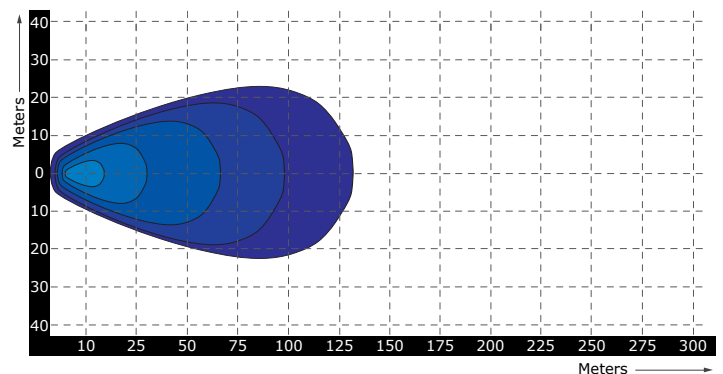

Lichtgrafiek (grafiek 1)