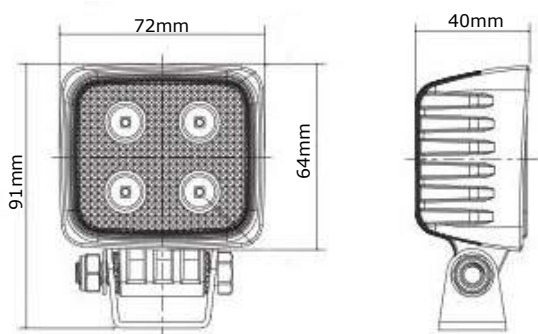

Technische tekening