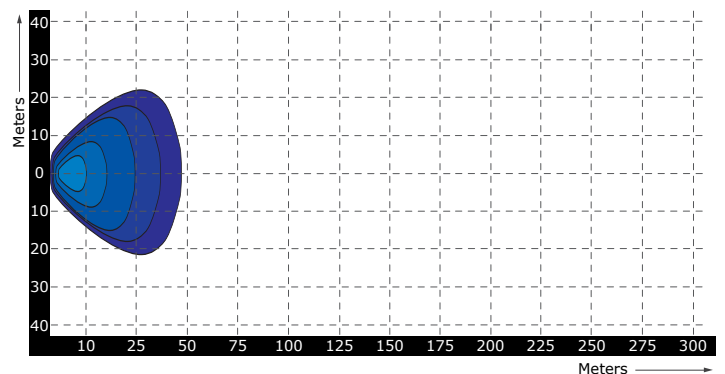

Lichtgrafiek (grafiek 1)