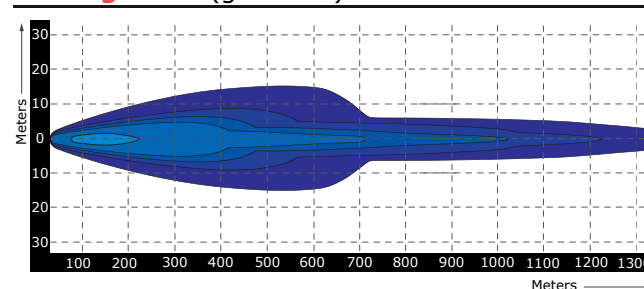

Lichtgrafiek (grafiek 2)