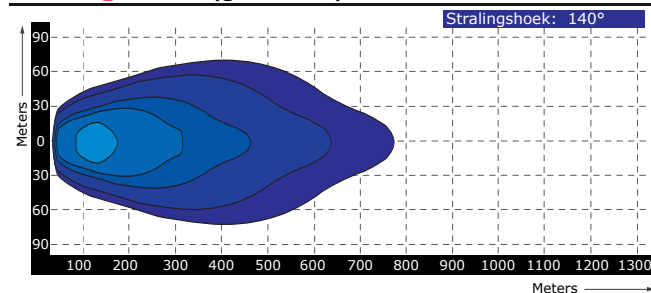

Lichtgrafiek (grafiek 3)