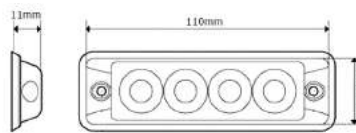

S11F4002

Artikelnummer	● SSLED62DVAR65
Certificaten	ECE-R65
EMC Ontstoring	ECE-R10
Voltage	10 - 30 Volt
IP-waarde	IP67

Afmetingen (lxbxh)	90 x 48 x 11mm
Aantal flitspatronen	22
Materiaal behuizing	Polycarbonaat
Licht kleur	Amber
Garantie	5 jaar