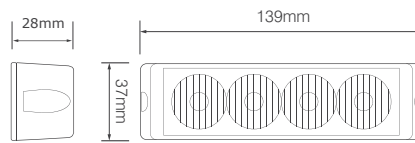

TRALERT®

BETTER LIGHT - WORK SAFER

LED Flitsers Amber 10 - 30v

Artikelnummer	● LED3DVA
Certificaten	CE-keur
EMC Ontstoring	ECE-R10
Voltage	10 - 30 Volt
IP-waarde	IP67

Afmetingen (lxbxh)	95 x 34 x 22mm
Aantal flitspatronen	12
Materiaal behuizing	Polycarbonaat
Licht kleur	Amber
Garantie	5 jaar

Artikelnummer	● LED4DVA
Certificaten	CE-keur
EMC Ontstoring	ECE-R10
Voltage	10 - 30 Volt
IP-waarde	IP67

Afmetingen (lxbxh)	139 x 37 x 28mm
Aantal flitspatronen	25
Materiaal behuizing	Polycarbonaat
Licht kleur	Amber
Garantie	5 jaar

Artikelnummer	● LED8DVA
Certificaten	CE-keur
EMC Ontstoring	ECE-R10
Voltage	10 - 30 Volt
IP-waarde	IP67

Afmetingen (lxbxh)	132 x 50 x 25mm
Aantal flitspatronen	26
Materiaal behuizing	Polycarbonaat
Licht kleur	Amber
Garantie	5 jaar

LED4DVA

Artikelnummer	● LED4DDVA
Certificaten	CE-keur
EMC Ontstoring	ECE-R10
Voltage	10 - 30 Volt
IP-waarde	IP67

Afmetingen (lxbxh)	133x165x50mm
Aantal flitspatronen	17
Materiaal behuizing	Polycarbonaat
Licht kleur	Amber
Garantie	5 jaar

Artikelnummer	● LED8DDVA
Certificaten	CE-keur
EMC Ontstoring	ECE-R10
Voltage	10 - 30 Volt
IP-waarde	IP67

Afmetingen (lxbxh)	246x165x50mm
Aantal flitspatronen	30
Materiaal behuizing	Polycarbonaat
Licht kleur	Amber
Garantie	5 jaar