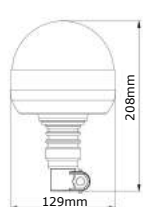

TRALERT®

BETTER LIGHT - WORK SAFER

LED Zwaailampen serie 12 - 24v

S07ZL001 ●	Artikelnummer	● S07ZL301
ECE-R65	Certificaten	ECE-R65
ECE-R10	EMC Ontstoring	ECE-R10
8 x 3W High power LED's	LED's	8 x 3W High power LED's
ø 129 x 208mm (incl. voet)	Afmetingen	ø 142 x 134mm
Flexibele DIN-montage	Montagevoet	3-Bouts montage

S07ZL002 ●	Artikelnummer	● S07ZL302
ECE-R65	Certificaten	ECE-R65
ECE-R10	EMC Ontstoring	ECE-R10
8 x 3W High power LED's	LED's	8 x 3W High power LED's
ø 129 x 241mm (incl. voet)	Afmetingen	ø 142 x 168mm
Flexibele DIN-montage	Montagevoet	3-Bouts montage

S07ZL003 ●	Artikelnummer	● S07ZL303
ECE-R65	Certificaten	ECE-R65
ECE-R10	EMC Ontstoring	ECE-R10
16 x 3W High power LED's	LED's	16 x 3W High power LED's
ø 129 x 261mm (incl. voet)	Afmetingen	ø 142 x 188mm
Flexibele DIN-montage	Montagevoet	3-Bouts montage

Artikelnummer	● S07ZL004
Certificaten	ECE-R65
EMC Ontstoring	ECE-R10
LED's	8 x 3W High power LED's
Afmetingen	ø 142 x 135mm (incl. voet)
Montagevoet	Magneet met zuignap montage