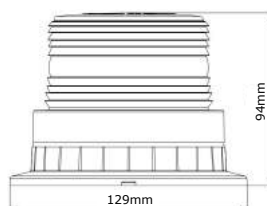

Artikelnummer	● S07ZL006
Certificaten	CE-keur
EMC Ontstoring	ECE-R10
Voltage	12 - 24 Volt
IP-waarde	IP56
LED's	16 x 3W High power LED's
Afmetingen	ø 129 x 94mm
Montagevoet	3-Bouts montage met magneetvoet
Aantal flitspatronen	6
Werktemperatuur	-30°C ~ 50°C
Garantietermijn	2 jaar garantie