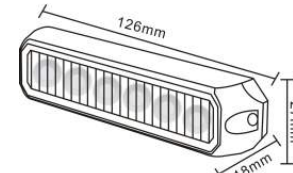

S07F6001

Artikelnummer	● S11F3002
Certificaten	ECE-R65
EMC Ontstoring	ECE-R10
Voltage	12 - 24 Volt
IP-waarde	IP67

Afmetingen (lxbxh)	79 x 29 x 10mm
Aantal flitspatronen	8
Materiaal behuizing	Aluminium
Licht kleur	Amber
Garantie	2 jaar