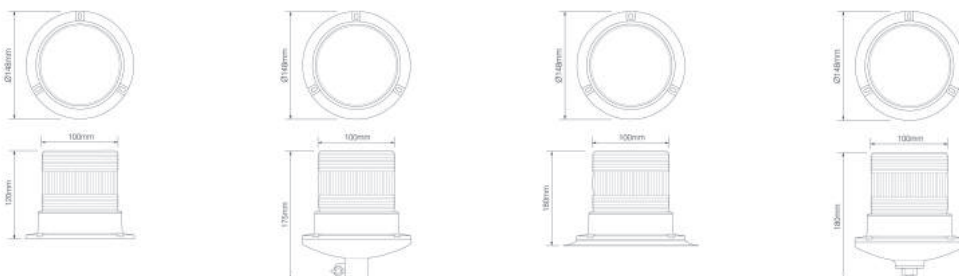

Specificaties algemeen

Certificaten	ECE-R65
EMC Ontstoring	ECE-R10
Voltage	10 - 30 Volt
IP-waarde	IP67
LED's	12 x 3W Osram LED's
Montage voet	3-Bouts / Magneet / Din / Enkelbouts montage
Materiaal lens	Polycarbonaat
Materiaal voetplaat	Aluminium of polycarbonaat
Aantal flitspatronen	2x R65 goedgekeurde flitspatronen
Werk temperatuur	-30°C ~ 50°C
Garantie termijn	3 jaar garantie