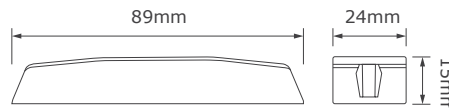

SLED4DVAR65