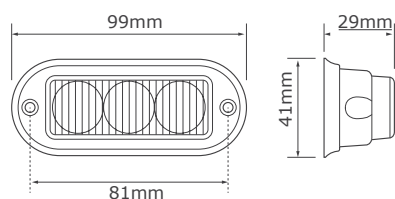

Artikelnummer	● LED4DVAR65
Certificaten	ECE-R65
EMC Ontstoring	ECE-R10
Voltage	10 - 30 Volt
IP-waarde	IP67

Afmetingen (lxbxh)	122 x 41 x 29mm
Aantal flitspatronen	23
Materiaal behuizing	ABS
Licht kleur	Amber
Garantie	3 jaar

LED3DVAR65