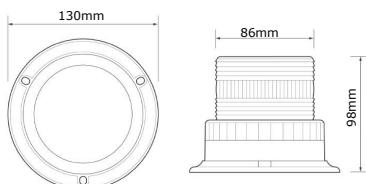

Artikelnummer	● 130ABMM
Certificaten	CE-Keur
EMC Ontstoring	ECE-R10
Voltage	10 - 110 Volt
IP-waarde	IP67
LED's	3 x 3W High power LED's
Afmetingen	ø 130 x 98mm
Montagevoet	3-Bouts montage met magneetvoet
Aantal flitspatronen	8
Werktemperatuur	-30°C ~ 50°C
Garantietermijn	3 jaar garantie