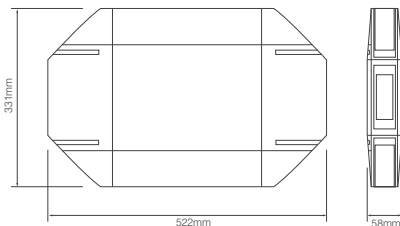

## EQ-MLB60012/24 LED Highpower Flitsbalk 10 - 30v

**R10**  
Approved

Artikelnummer	● EQ-MLB60012/24
Certificaten	<b>CE-keur</b>
EMC Ontstoring	<b>ECE-R10</b>
Voltage	10 - 30 Volt
IP-waarde	IP67
LED's	38 x 1W High power LED's
Afmetingen	522 x 331 x 58mm
Montagevoet	Schroefmontage
Aantal flitspatronen	24
Werktemperatuur	-30°C ~ 50°C
Garantietermijn	5 jaar garantie