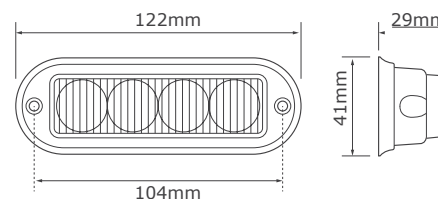

LED4DVAR65