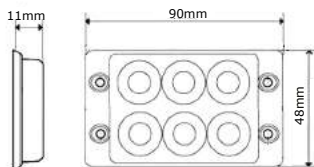

SSLED62DVAR65