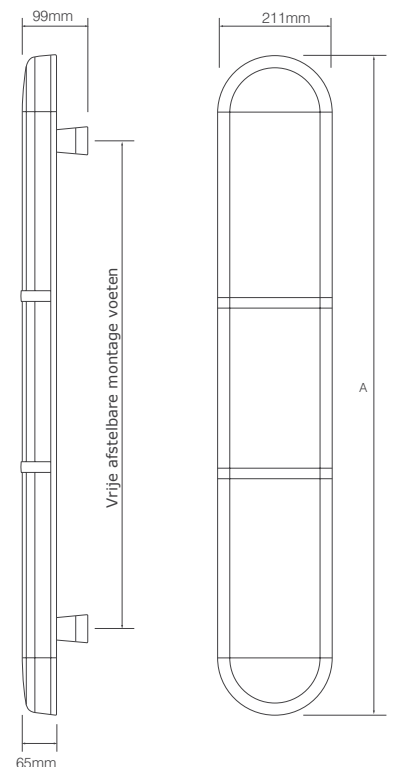

### Afmetingen

<b>EQLB302AC</b>		Lengte: 762mm - 2 Flitsmodules - Heldere lens
<b>EQLB302WA</b>		Lengte: 762mm - 2 Flitsmodules - Amber lens
<b>EQLB362AC</b>		Lengte: 915mm - 2 Flitsmodules - Heldere lens
<b>EQLB362WA</b>		Lengte: 915mm - 2 Flitsmodules - Amber lens
<b>EQLB362WA/O</b>		Lengte: 915mm - 2 Flitsmodules - Amber lens met wit middendeel
<b>EQLB482AC</b>		Lengte: 1220mm - 2 Flitsmodules - Heldere lens
<b>EQLB482WA</b>		Lengte: 1220mm - 2 Flitsmodules - Amber lens
<b>EQLB482WA/O</b>		Lengte: 1220mm - 2 Flitsmodules - Amber lens met wit middendeel
<b>EQLB602AC</b>		Lengte: 1524mm - 2 Flitsmodules - Heldere lens
<b>EQLB602WA</b>		Lengte: 1524mm - 2 Flitsmodules - Amber lens
<b>EQLB602WA/O</b>		Lengte: 1524mm - 2 Flitsmodules - Amber lens met wit middendeel
<b>EQLB604AC</b>		Lengte: 1524mm - 4 Flitsmodules - Heldere lens
<b>EQLB604WA</b>		Lengte: 1524mm - 4 Flitsmodules - Amber lens
<b>EQLB604WA/O</b>		Lengte: 1524mm - 4 Flitsmodules - Amber lens met wit middendeel
<b>EQLB724AC</b>		Lengte: 1828mm - 4 Flitsmodules - Heldere lens
<b>EQLB724WA</b>		Lengte: 1828mm - 4 Flitsmodules - Amber lens
<b>EQLB724WA/O</b>		Lengte: 1828mm - 4 Flitsmodules - Amber lens met wit middendeel