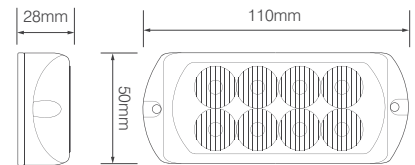

LED8DVA

Artikelnummer	● LED4DDVA
Certificaten	CE-keur
EMC Ontstoring	ECE-R10
Voltage	10 - 30 Volt
IP-waarde	IP67

Afmetingen (lxbxh)	133x165x50mm
Aantal flitspatronen	17
Materiaal behuizing	Polycarbonaat
Licht kleur	Amber
Garantie	5 jaar