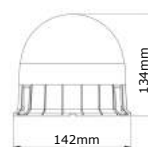

TRALERT®

BETTER LIGHT - WORK SAFER

LED Zwaailampen serie 12 - 24v

S07ZL001 ●	Artikelnummer	● S07ZL301
ECE-R65	Certificaten	ECE-R65
ECE-R10	EMC Ontstoring	ECE-R10
8 x 3W High power LED's	LED's	8 x 3W High power LED's
ø 129 x 208mm (incl. voet)	Afmetingen	ø 142 x 134mm
Flexibele DIN-montage	Montagevoet	3-Bouts montage

S07ZL002 ●	Artikelnummer	● S07ZL302
ECE-R65	Certificaten	ECE-R65
ECE-R10	EMC Ontstoring	ECE-R10
8 x 3W High power LED's	LED's	8 x 3W High power LED's
ø 129 x 241mm (incl. voet)	Afmetingen	ø 142 x 168mm
Flexibele DIN-montage	Montagevoet	3-Bouts montage

S07ZL003 ●	Artikelnummer	● S07ZL303
ECE-R65	Certificaten	ECE-R65
ECE-R10	EMC Ontstoring	ECE-R10
16 x 3W High power LED's	LED's	16 x 3W High power LED's
ø 129 x 261mm (incl. voet)	Afmetingen	ø 142 x 188mm
Flexibele DIN-montage	Montagevoet	3-Bouts montage

S07ZL301

Artikelnummer	● S07ZL004
Certificaten	ECE-R65
EMC Ontstoring	ECE-R10
LED's	8 x 3W High power LED's
Afmetingen	ø 142 x 135mm (incl. voet)
Montagevoet	Magneet met zuignap montage