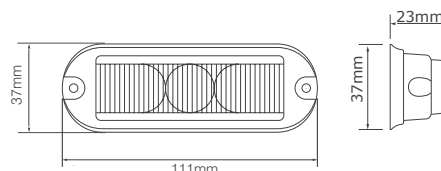

LED3DVA180