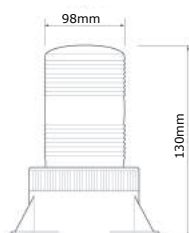

Artikelnummer	● 112ABM
Certificaten	CE-Keur
EMC Ontstoring	ECE-R10
Voltage	10 - 110 Volt
IP-waarde	IP67
LED's	12 x 1W LED's
Afmetingen	ø 98 x 130mm (incl. voet)
Montagevoet	2-Bouts montage
Aantal flitspatronen	1
Werktemperatuur	-30°C ~ 50°C
Garantietermijn	3 jaar garantie