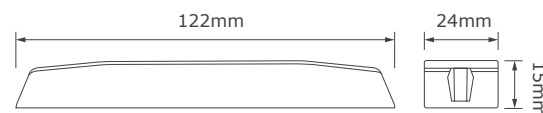

SLED6DVAR65

Artikelnummer	● LED3DVAR65
Certificaten	ECE-R65
EMC Ontstoring	ECE-R10
Voltage	10 - 30 Volt
IP-waarde	IP67

Afmetingen (lxbxh)	99 x 41 x 29mm
Aantal flitspatronen	16
Materiaal behuizing	ABS
Licht kleur	Amber
Garantie	3 jaar