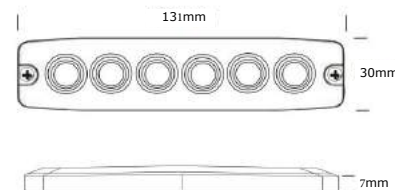

TRALERT®

BETTER LIGHT - WORK SAFER

LED Flitsers Amber 10 - 30v

Artikelnummer	● S11F3003
Certificaten	CE-keur
EMC Ontstoring	ECE-R10
Voltage	10 - 30 Volt
IP-waarde	IP67

Afmetingen (lxbxh)	90 x 29 x 11mm
Aantal flitspatronen	12
Materiaal behuizing	Polycarbonaat
Licht kleur	Amber
Garantie	5 jaar

Artikelnummer	● S11F4002
Certificaten	ECE-R65
EMC Ontstoring	ECE-R10
Voltage	10 - 30 Volt
IP-waarde	IP67

Afmetingen (lxbxh)	110 x 29 x 11mm
Aantal flitspatronen	22
Materiaal behuizing	Polycarbonaat
Licht kleur	Amber
Garantie	5 jaar

Artikelnummer	● S11F6002
Certificaten	ECE-R65
EMC Ontstoring	ECE-R10
Voltage	10 - 30 Volt
IP-waarde	IP67

Afmetingen (lxbxh)	150 x 29 x 11mm
Aantal flitspatronen	22
Materiaal behuizing	Polycarbonaat
Licht kleur	Amber
Garantie	5 jaar

Artikelnummer	● SSLED62DVAR65
Certificaten	ECE-R65
EMC Ontstoring	ECE-R10
Voltage	10 - 30 Volt
IP-waarde	IP67

Afmetingen (lxbxh)	90 x 48 x 11mm
Aantal flitspatronen	22
Materiaal behuizing	Polycarbonaat
Licht kleur	Amber
Garantie	5 jaar

Artikelnummer	● LPR65DVA
Certificaten	ECE-R65
EMC Ontstoring	ECE-R10
Voltage	12 - 24 Volt
IP-waarde	IP67

Afmetingen (lxbxh)	131 x 30 x 7mm
Aantal flitspatronen	19
Materiaal behuizing	Polycarbonaat
Licht kleur	Amber
Garantie	2 jaar

LPR65DVA