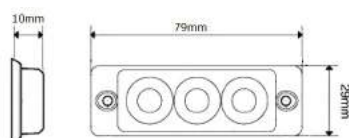

Artikelnummer	● LED3DVA180
Certificaten	CE-keur
EMC Ontstoring	ECE-R10
Voltage	10 - 30 Volt
IP-waarde	IP67

Afmetingen (lxbxh)	111 x 41 x 29mm
Aantal flitspatronen	23
Materiaal behuizing	ABS
Licht kleur	Amber
Garantie	5 jaar

S11F3002