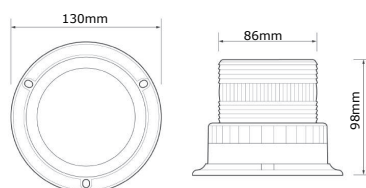

Artikelnummer	● 130ABM
Certificaten	CE-keur
EMC Ontstoring	ECE-R10
Voltage	10 - 110 Volt
IP-waarde	IP67
LED's	3 x 3W High power LED's
Afmetingen	ø 130 x 98mm
Montagevoet	3-Bouts montage
Aantal flitspatronen	8
Werktemperatuur	-30°C ~ 50°C
Garantietermijn	3 jaar garantie

130ABMM LED Zwaailamp 10 - 110v

R10
Approved