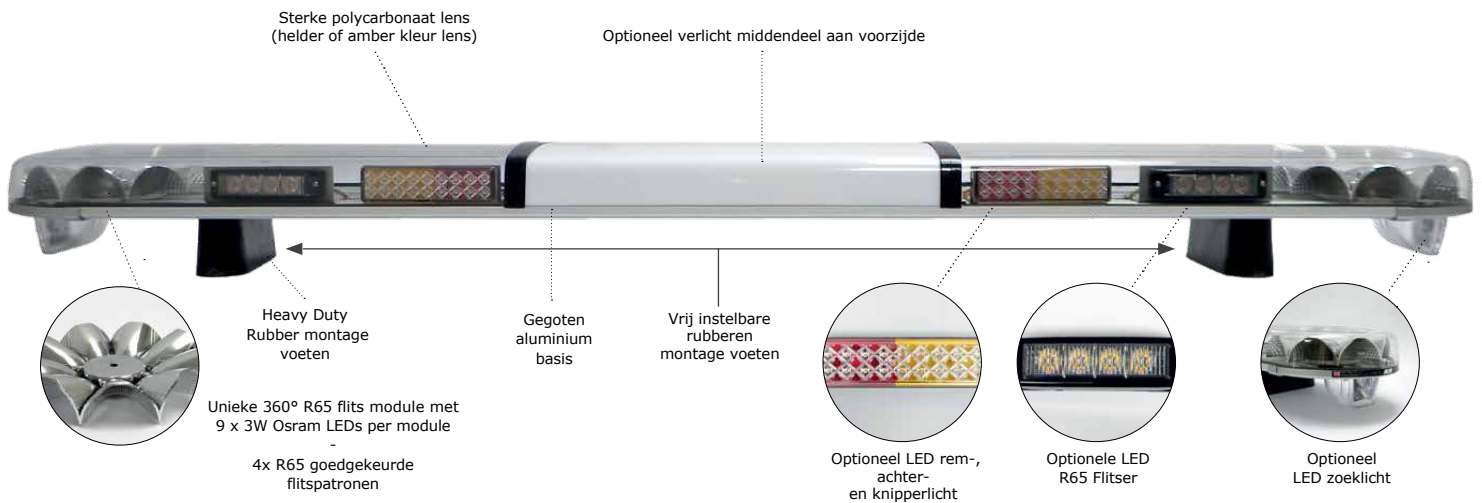

TRALERT®

BETTER LIGHT - WORK SAFER

EQLB-Flitsbalkenserie Amber 10 - 30v

De EQLB-Flitsbalk serie biedt ongekeerde mogelijkheden aan uitvoeringen en opties. Deze R65-goedgekeurde serie is leverbaar in diverse lengtes en is uit te breiden met o.a. zoeklichten, extra flitsers of een verlicht middendeel. Door de vrij instelbare rubberen montage voeten is deze flitsbalk passend voor elk voertuig.

Door het gebruik van hoogwaardige materialen zoals de sterke polycarbonaat lens en Osram LED's bent u verzekerd van een duurzaam en hoogwaardig product.