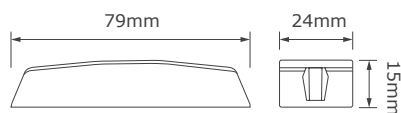

Artikelnummer	● SLED6DVAR65
Certificaten	ECE-R65
EMC Ontstoring	ECE-R10
Voltage	10 - 30 Volt
IP-waarde	IP67

Afmetingen (lxbxh)	122 x 24 x 15mm
Aantal flitspatronen	8
Materiaal behuizing	Aluminium
Licht kleur	Amber
Garantie	2 jaar

SLED3DVAR65