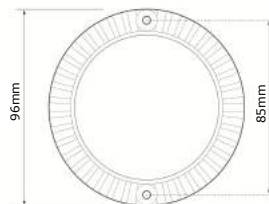

Artikelnummer	● MB12AME
Certificaten	ECE-R65
EMC Ontstoring	ECE-R10
Voltage	10 - 110 Volt
IP-waarde	IP67
LED's	12 x 1W High power LED's
Afmetingen	ø 96 x 64mm
Montagevoet	2-Bouts montage
Aantal flitspatronen	1
Werktemperatuur	-30°C ~ 50°C
Garantietermijn	3 jaar garantie