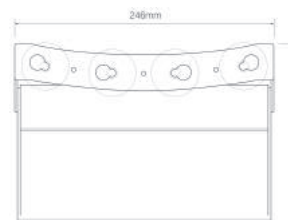

TRALERT®

BETTER LIGHT - WORK SAFER

LED Flitsers Amber 10 - 30v

Artikelnummer	● LED3DVA
Certificaten	CE-keur
EMC Ontstoring	ECE-R10
Voltage	10 - 30 Volt
IP-waarde	IP67

Afmetingen (lxbxh)	95 x 34 x 22mm
Aantal flitspatronen	12
Materiaal behuizing	Polycarbonaat
Licht kleur	Amber
Garantie	5 jaar

Artikelnummer	● LED4DVA
Certificaten	CE-keur
EMC Ontstoring	ECE-R10
Voltage	10 - 30 Volt
IP-waarde	IP67

Afmetingen (lxbxh)	139 x 37 x 28mm
Aantal flitspatronen	25
Materiaal behuizing	Polycarbonaat
Licht kleur	Amber
Garantie	5 jaar

Artikelnummer	● LED8DVA
Certificaten	CE-keur
EMC Ontstoring	ECE-R10
Voltage	10 - 30 Volt
IP-waarde	IP67

Afmetingen (lxbxh)	132 x 50 x 25mm
Aantal flitspatronen	26
Materiaal behuizing	Polycarbonaat
Licht kleur	Amber
Garantie	5 jaar

Artikelnummer	● LED4DDVA
Certificaten	CE-keur
EMC Ontstoring	ECE-R10
Voltage	10 - 30 Volt
IP-waarde	IP67

Afmetingen (lxbxh)	133x165x50mm
Aantal flitspatronen	17
Materiaal behuizing	Polycarbonaat
Licht kleur	Amber
Garantie	5 jaar

Artikelnummer	● LED8DDVA
Certificaten	CE-keur
EMC Ontstoring	ECE-R10
Voltage	10 - 30 Volt
IP-waarde	IP67

Afmetingen (lxbxh)	246x165x50mm
Aantal flitspatronen	30
Materiaal behuizing	Polycarbonaat
Licht kleur	Amber
Garantie	5 jaar

LED8DDVA