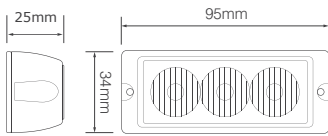

Artikelnummer	● LED8DVA
Certificaten	CE-keur
EMC Ontstoring	ECE-R10
Voltage	10 - 30 Volt
IP-waarde	IP67

Afmetingen (lxbxh)	132 x 50 x 25mm
Aantal flitspatronen	26
Materiaal behuizing	Polycarbonaat
Licht kleur	Amber
Garantie	5 jaar

LED3DVA