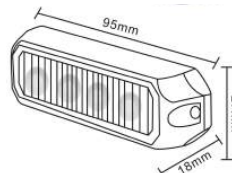

TRALERT®

BETTER LIGHT - WORK SAFER

LED Flitsers Amber 10 - 30v / 12 - 24v

Artikelnummer	● S07F3001
Certificaten	CE-keur
EMC Ontstoring	ECE-R10
Voltage	12 - 24 Volt
IP-waarde	IP67

Afmetingen (lxbxh)	80 x 27 x 18mm
Aantal flitspatronen	9
Materiaal behuizing	Aluminium
Licht kleur	Amber
Garantie	2 jaar

Artikelnummer	● S07F4001
Certificaten	CE-keur
EMC Ontstoring	ECE-R10
Voltage	12 - 24 Volt
IP-waarde	IP67

Afmetingen (lxbxh)	95 x 27 x 18mm
Aantal flitspatronen	18
Materiaal behuizing	Aluminium
Licht kleur	Amber
Garantie	2 jaar

Artikelnummer	● S07F6001
Certificaten	CE-keur
EMC Ontstoring	ECE-R10
Voltage	12 - 24 Volt
IP-waarde	IP67

Afmetingen (lxbxh)	126 x 27 x 18mm
Aantal flitspatronen	18
Materiaal behuizing	Aluminium
Licht kleur	Amber
Garantie	2 jaar

S07F4001

Artikelnummer	● S11F3002
Certificaten	ECE-R65
EMC Ontstoring	ECE-R10
Voltage	12 - 24 Volt
IP-waarde	IP67

Afmetingen (lxbxh)	79 x 29 x 10mm
Aantal flitspatronen	8
Materiaal behuizing	Aluminium
Licht kleur	Amber
Garantie	2 jaar

Artikelnummer	● LED3DVA180
Certificaten	CE-keur
EMC Ontstoring	ECE-R10
Voltage	10 - 30 Volt
IP-waarde	IP67

Afmetingen (lxbxh)	111 x 41 x 29mm
Aantal flitspatronen	23
Materiaal behuizing	ABS
Licht kleur	Amber
Garantie	5 jaar