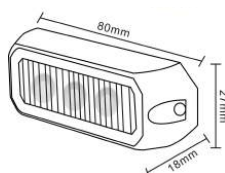

Artikelnummer	● S07F6001
Certificaten	CE-keur
EMC Ontstoring	ECE-R10
Voltage	12 - 24 Volt
IP-waarde	IP67

Afmetingen (lxbxh)	126 x 27 x 18mm
Aantal flitspatronen	18
Materiaal behuizing	Aluminium
Licht kleur	Amber
Garantie	2 jaar

S07F4001