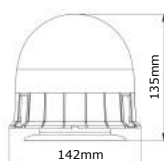

S07ZL002

Artikelnummer	● S07ZL004
Certificaten	ECE-R65
EMC Ontstoring	ECE-R10
LED's	8 x 3W High power LED's
Afmetingen	ø 142 x 135mm (incl. voet)
Montagevoet	Magneet met zuignap montage