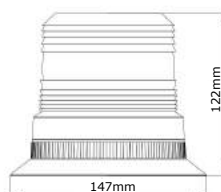

## S07ZL005 LED Zwaailamp 12 - 24v

Artikelnummer	● S07ZL005
Certificaten	<b>CE-Keur</b>
EMC Ontstoring	<b>ECE-R10</b>
Voltage	12 - 24 Volt
IP-waarde	IP56
LED's	40 x SMD 5050 LED's
Afmetingen	ø 147 x 122mm
Montagevoet	3-Bouts montage met magneetvoet
Aantal flitspatronen	2 (roterend en flitsend)
Werktemperatuur	-30°C ~ 50°C
Garantietermijn	2 jaar garantie