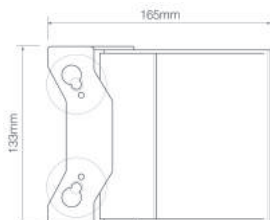

Artikelnummer	● LED8DDVA
Certificaten	CE-keur
EMC Ontstoring	ECE-R10
Voltage	10 - 30 Volt
IP-waarde	IP67

Afmetingen (lxbxh)	246x165x50mm
Aantal flitspatronen	30
Materiaal behuizing	Polycarbonaat
Licht kleur	Amber
Garantie	5 jaar

LED4DDVA