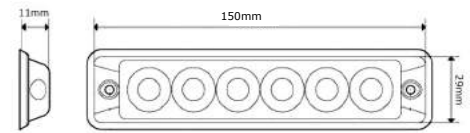

S11F6002

Artikelnummer	● SSLED62DVAR65
Certificaten	ECE-R65
EMC Ontstoring	ECE-R10
Voltage	10 - 30 Volt
IP-waarde	IP67

Afmetingen (lxbxh)	90 x 48 x 11mm
Aantal flitspatronen	22
Materiaal behuizing	Polycarbonaat
Licht kleur	Amber
Garantie	5 jaar