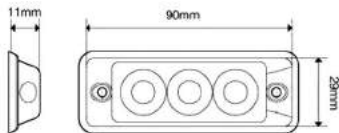

S11F3003

Artikelnummer	● SSLED62DVAR65
Certificaten	ECE-R65
EMC Ontstoring	ECE-R10
Voltage	10 - 30 Volt
IP-waarde	IP67

Afmetingen (lxbxh)	90 x 48 x 11mm
Aantal flitspatronen	22
Materiaal behuizing	Polycarbonaat
Licht kleur	Amber
Garantie	5 jaar