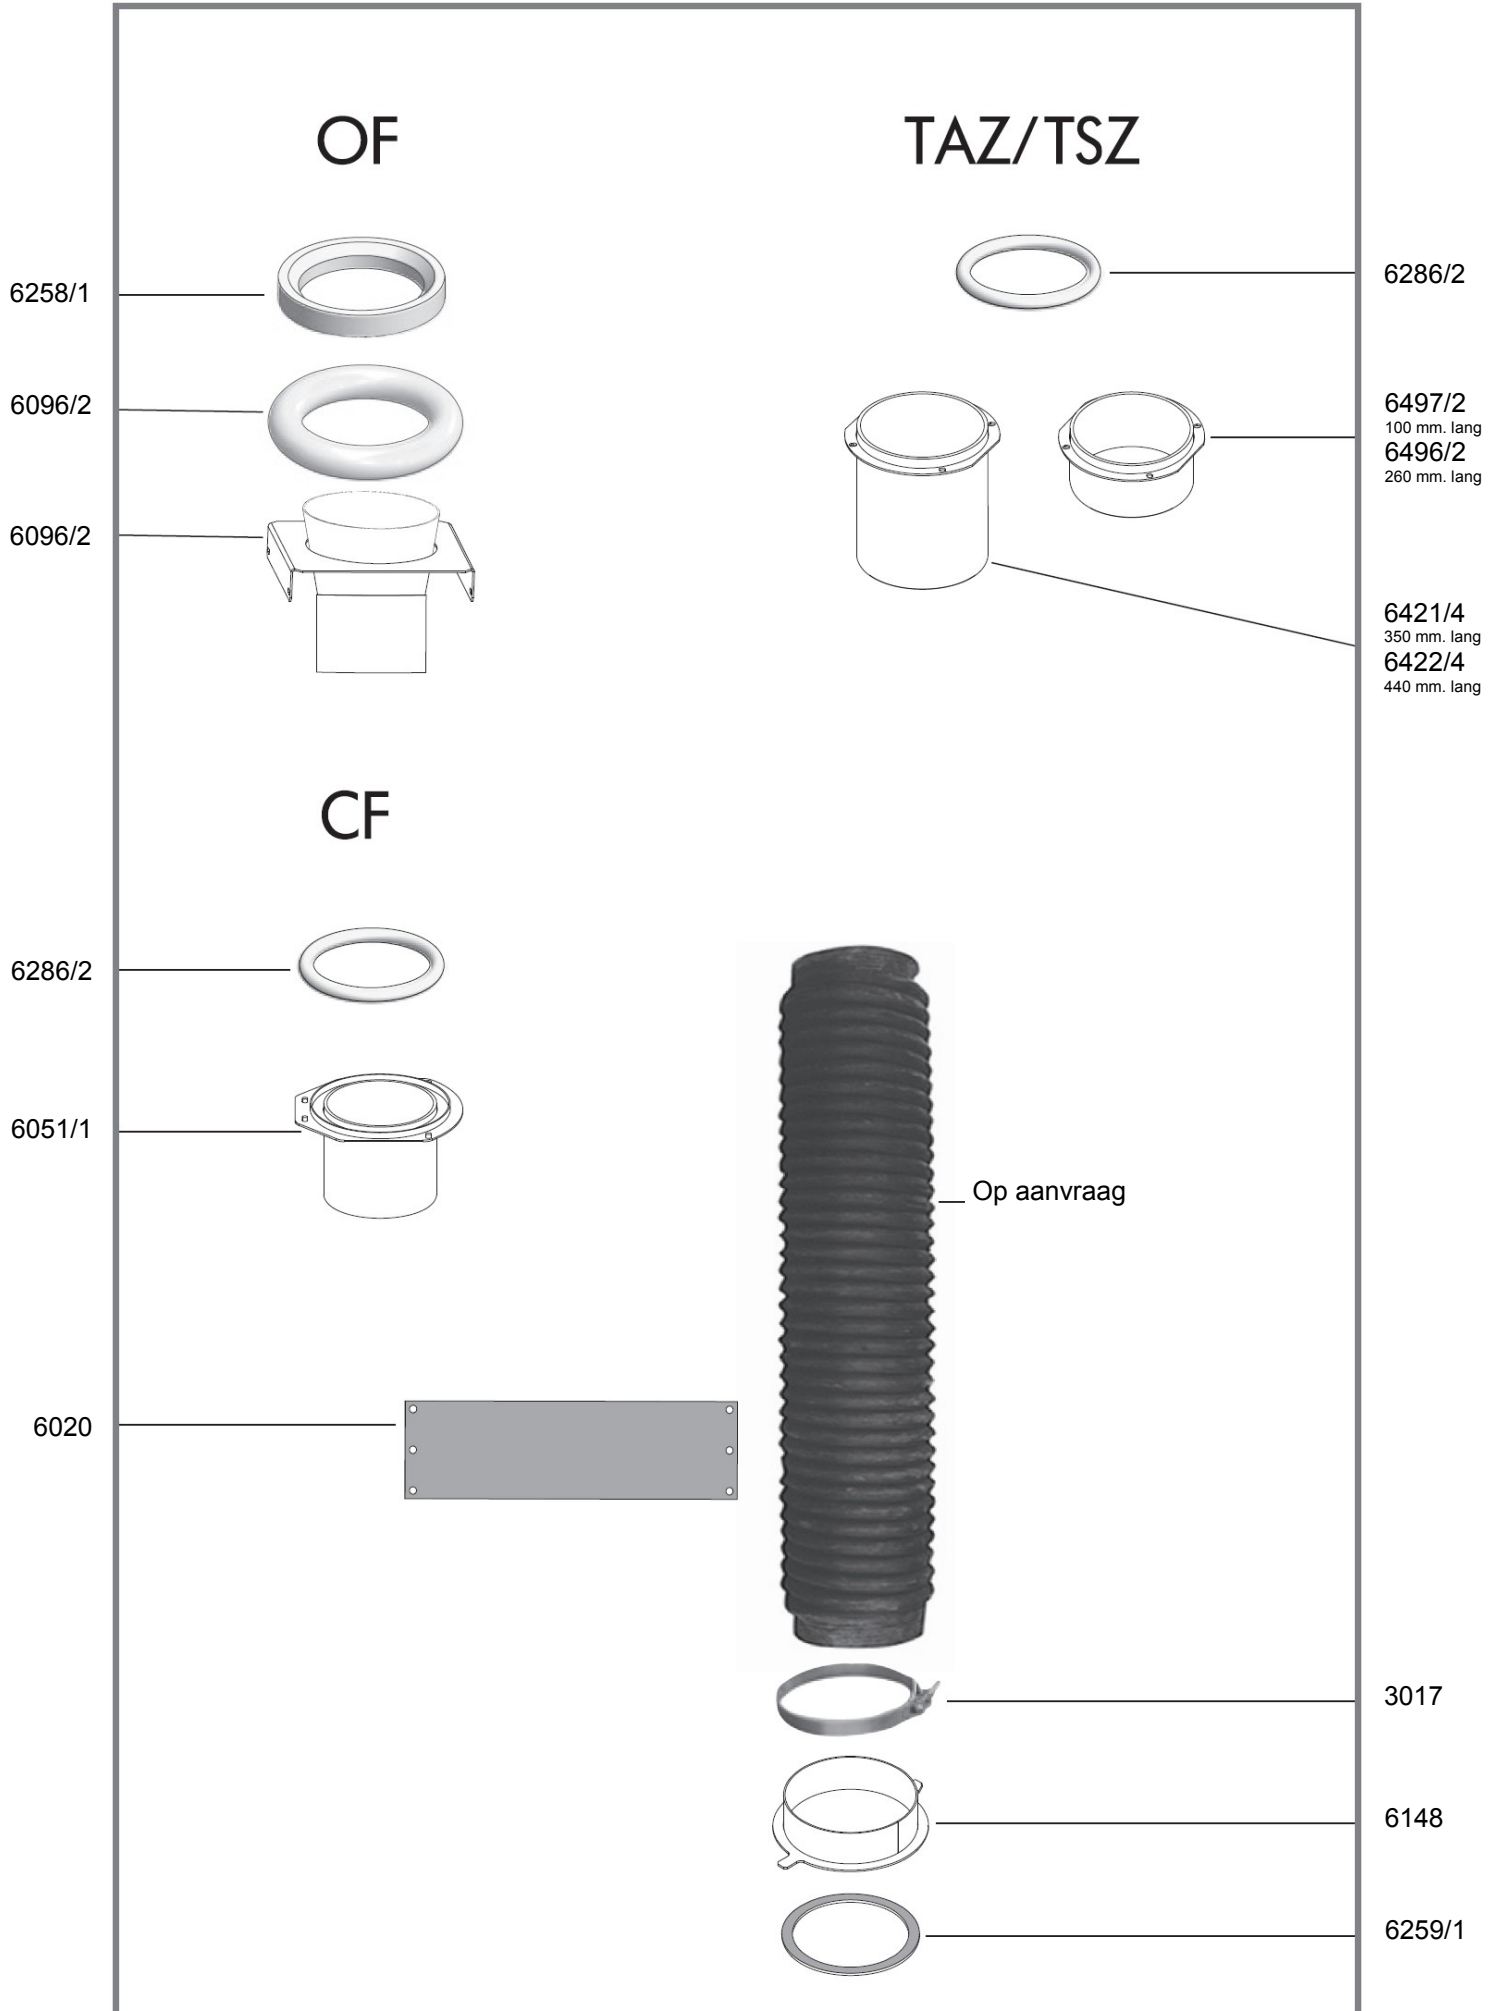

Zuigslang afsluiters

OF

TAZ/TSZ

CF

Container onderdelen

6756/2

6330/1

6298/1
= rechts
Bekleed
Links op
aanvraag