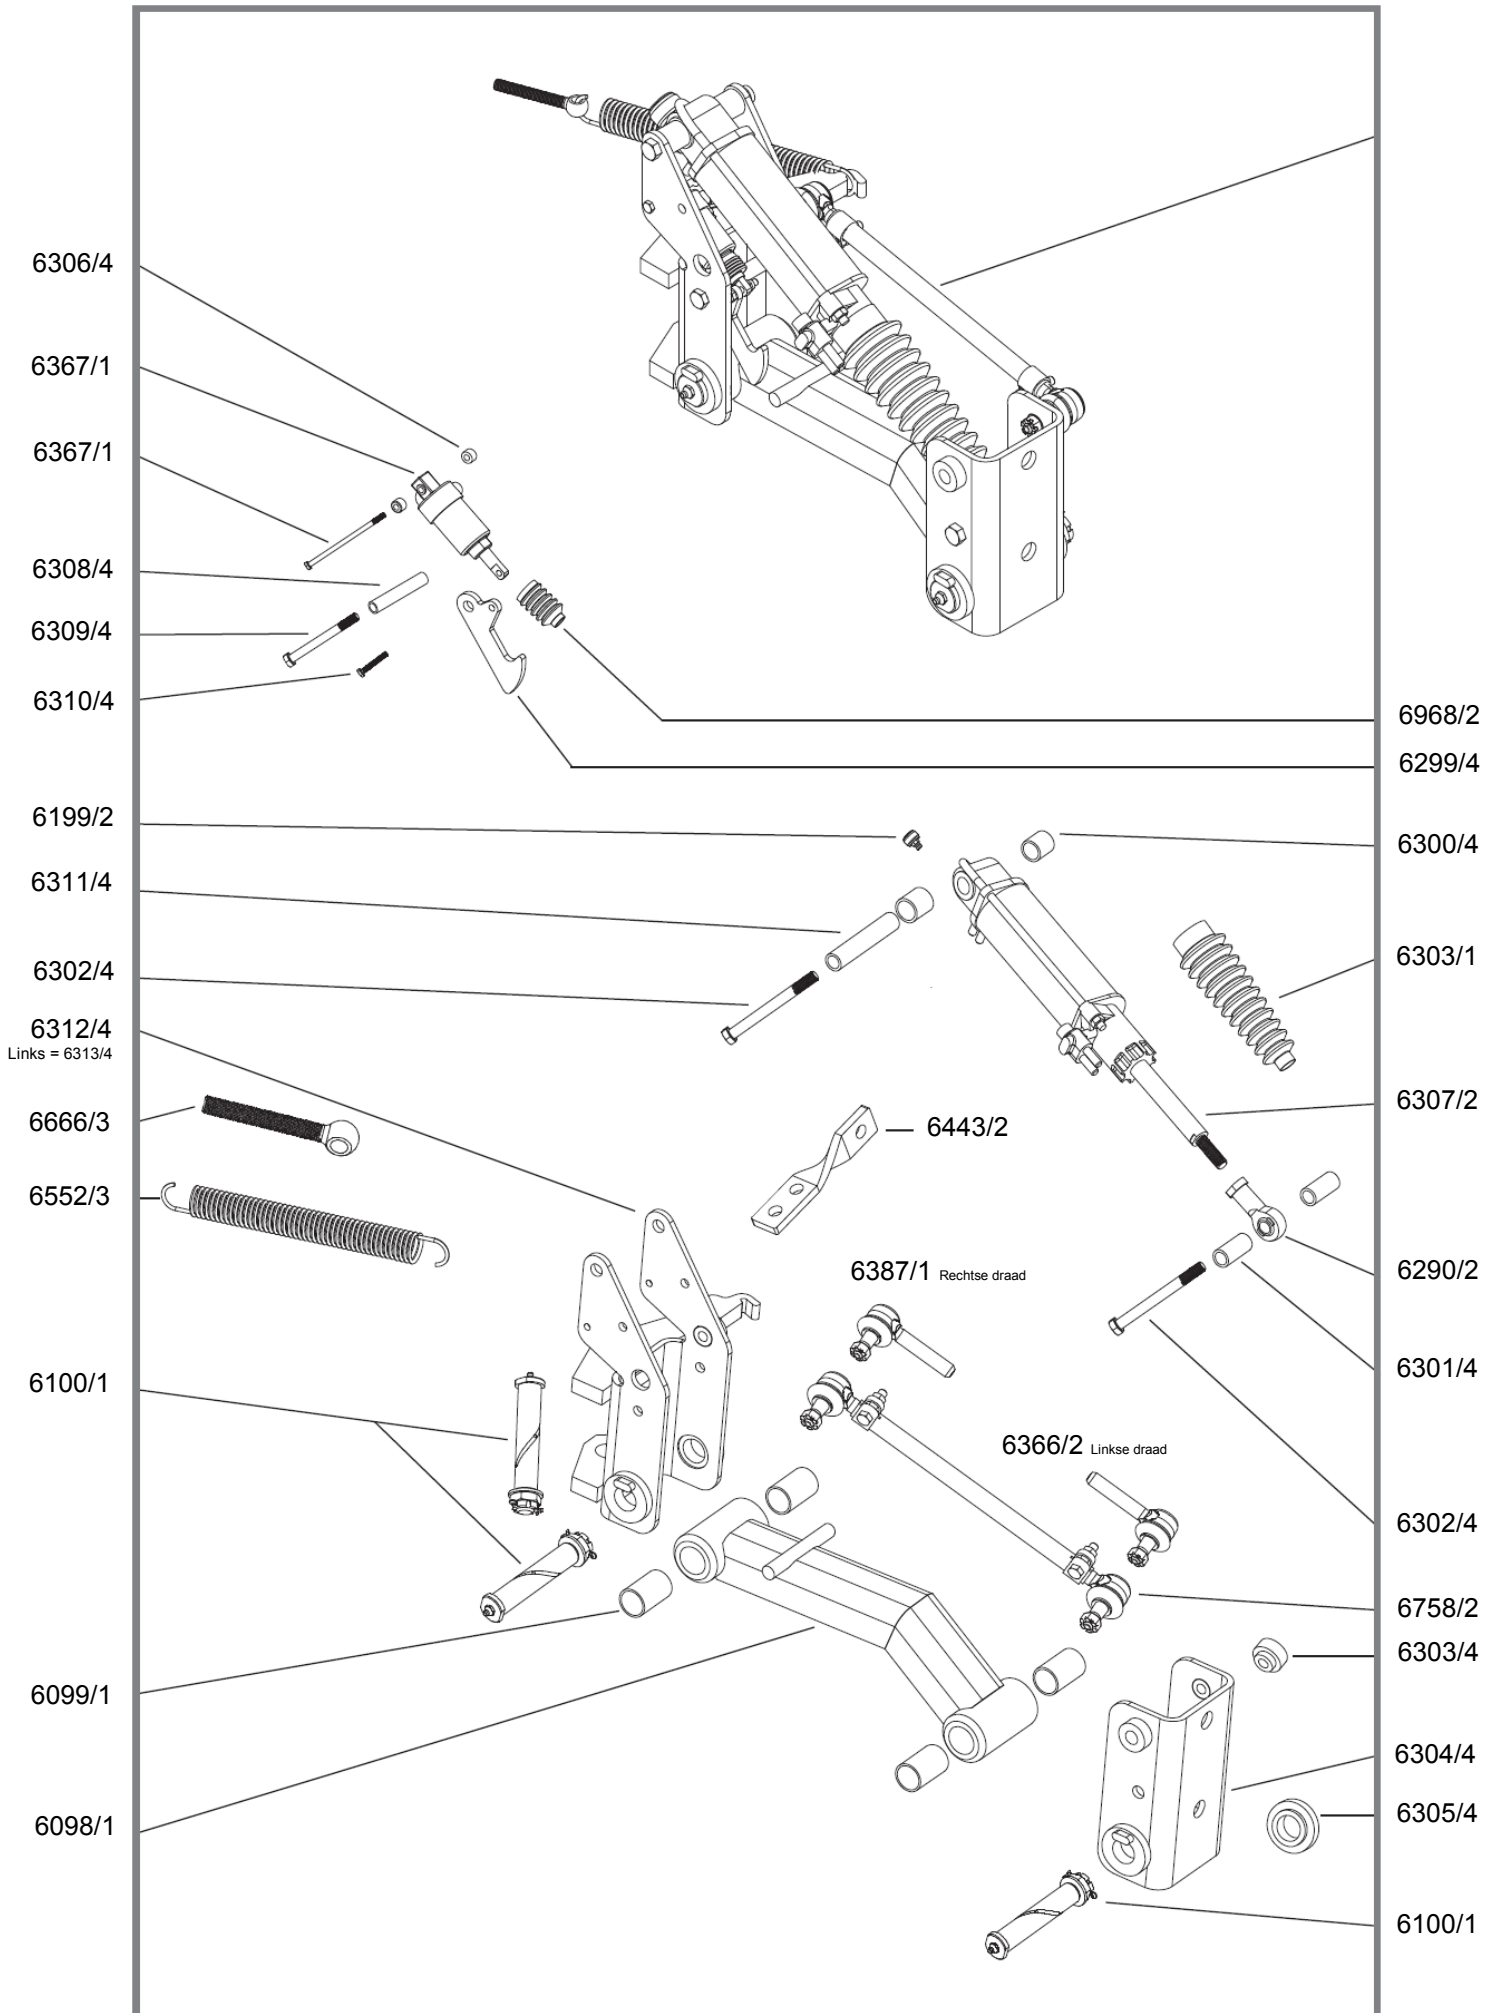

Borstel aandrijving

Borstel ophanging

Zuigmond TAZ Cityfant/Optifant t/m 2006

Pagina 6

6328/4

6327/4

6325/4 rechts
6326/4 links

6324/4