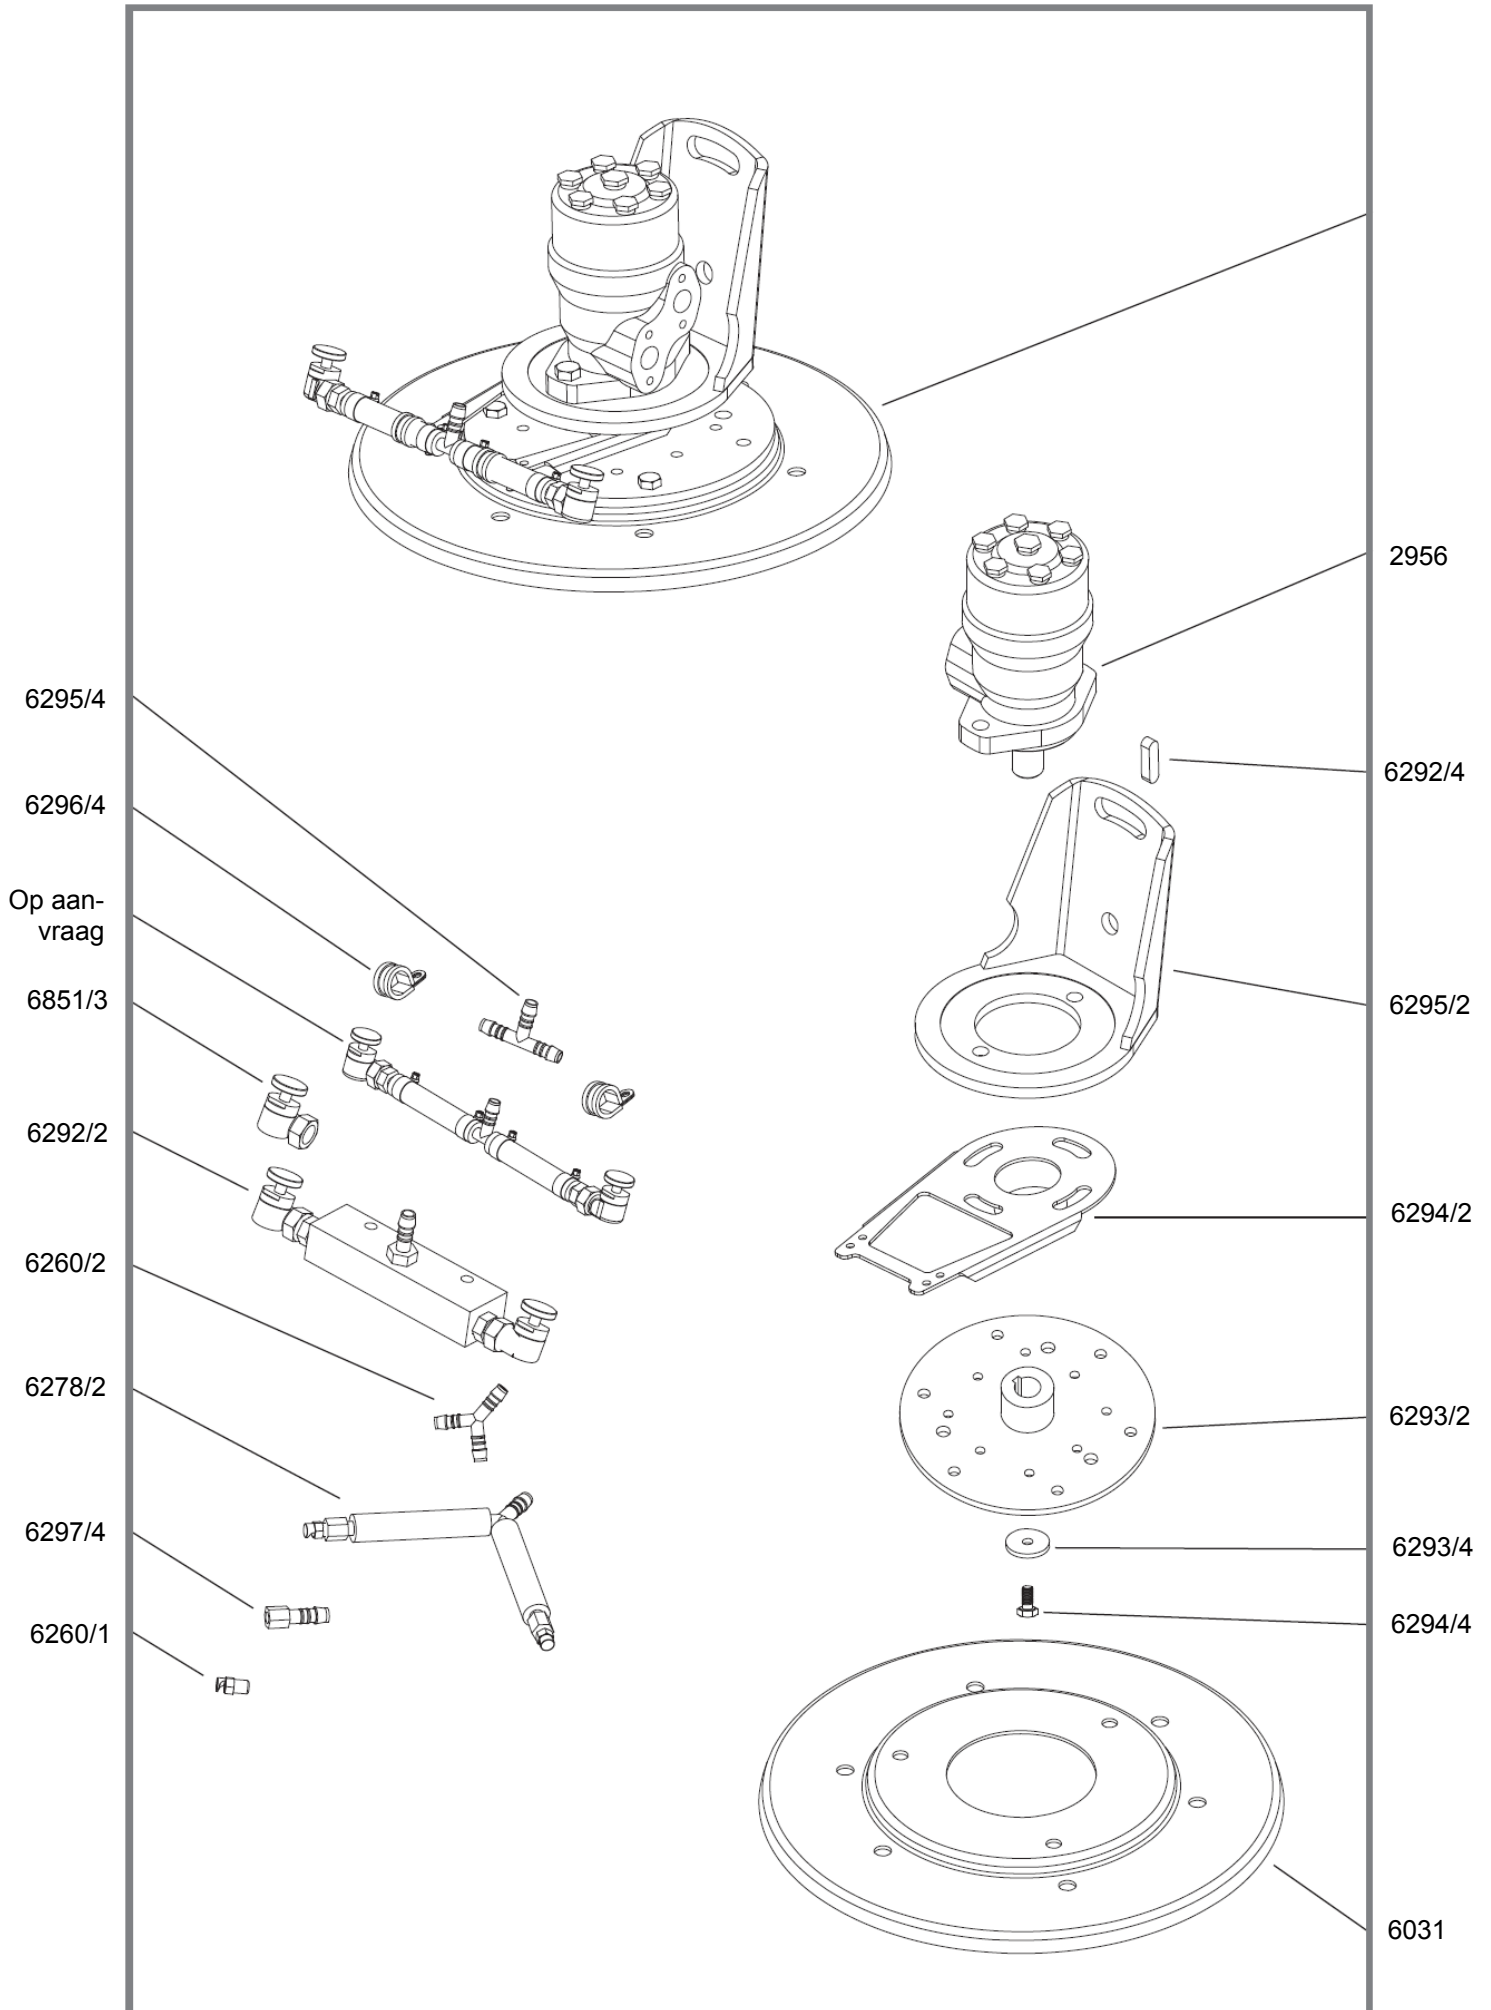

Borstel aandrijving

Borstel ophanging

Zuigmond TAZ Cityfant/Optifant t/m 2006

Pagina 6

6328/4

6327/4

6325/4 rechts
6326/4 links

6324/4